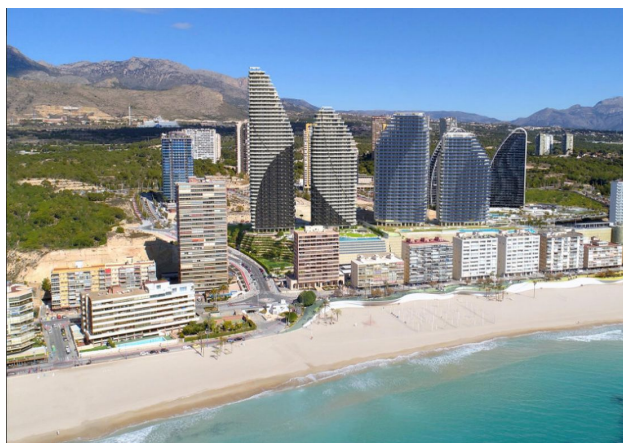

Фотогалерея