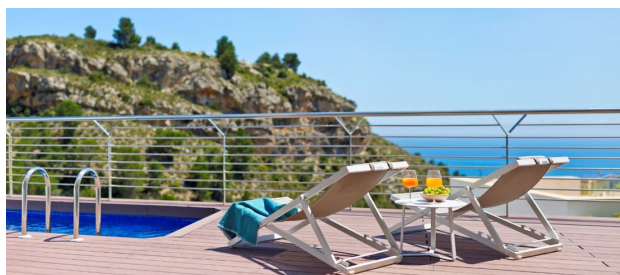

- Спальни: 5
- Ванные комнаты: 6
- Построенная территория: 415 m²

Информация обновлена: 14.02.2024 г.

Фотогалерея