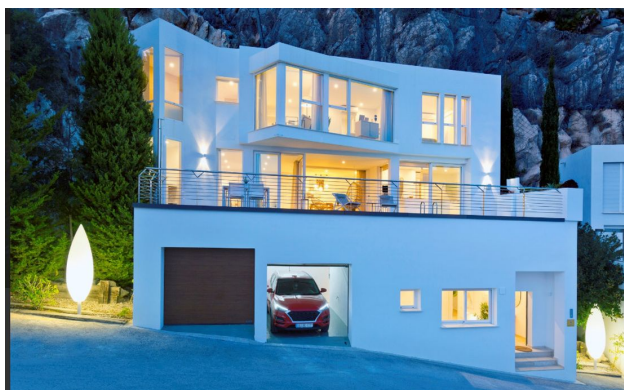

- Спальни: 5
- Ванные комнаты: 6
- Построенная территория: 415 m²

Информация обновлена: 14.02.2024 г.

Фотогалерея