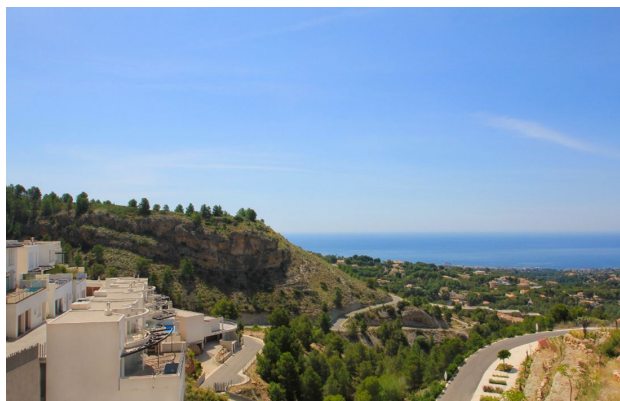

- Спальни: 5
- Ванные комнаты: 6
- Построенная территория: 415 m²

Информация обновлена: 14.02.2024 г.

Фотогалерея