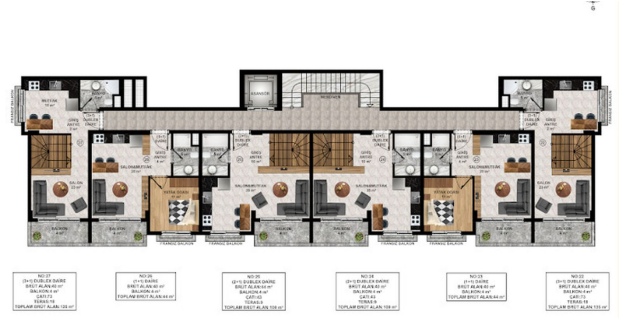

Комплекс состоит из 4 этажей.

Площадь участка: 2600 м<sup>2</sup>.

## **Фотогалерея**

A BLOK 3. KAT PLANI

A BLOK ZEMİN, 1 VE 2. KAT PLANI

A BLOK ÇATI KATI PLANI

B BLOK -1. BODRUM KAT PLANI

A BLOK BODRUM KAT PLANI