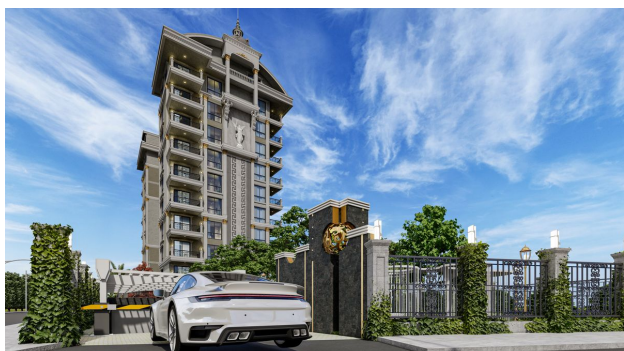

Крытая парковка площадью 1550 м2.

Инфраструктура комплекса :

- Открытый бассейн
- Закрытый бассейн
- Сауна
- Парная комната
- Фитнес
- Открытая детская площадка
- Беседки для отдыха и барбекю
- Открытая и крытая парковка

Информация обновлена: 02.07.2024 г.

Фотогалерея