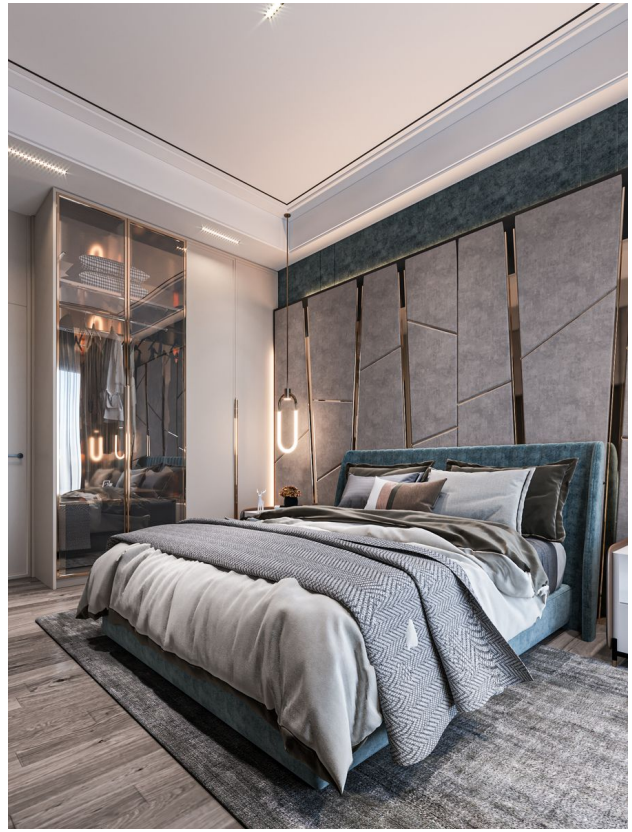

Отсканируйте QR-код, чтобы открыть исходную страницу