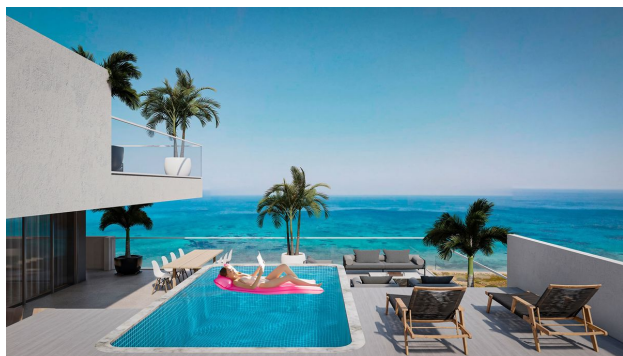

- Уборка

Дата завершения строительства:

- блок А - май 2025
- блок В - август 2025
- блок С и Д - май 2026

Информация обновлена: 28.03.2025 г.

Фотогалерея