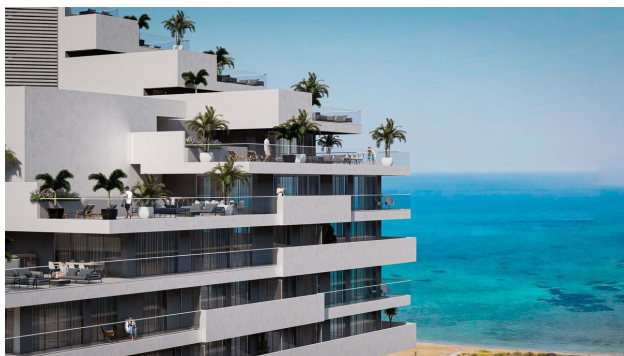

- Уборка

Дата завершения строительства:

- блок А - май 2025
- блок В - август 2025
- блок С и Д - май 2026

Информация обновлена: 12.08.2024 г.

Фотогалерея