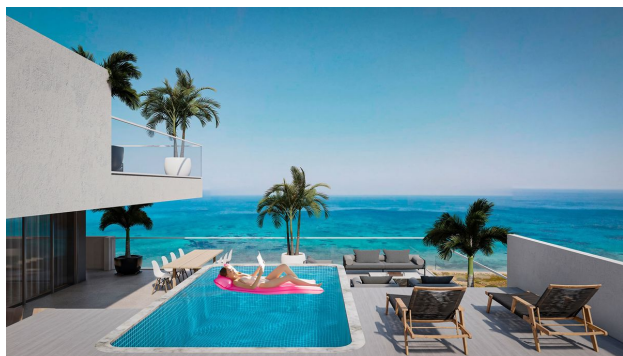

- Уборка

Дата завершения строительства:

- блок А - май 2025
- блок В - август 2025
- блок С и Д - май 2026

Информация обновлена: 12.08.2024 г.

Фотогалерея