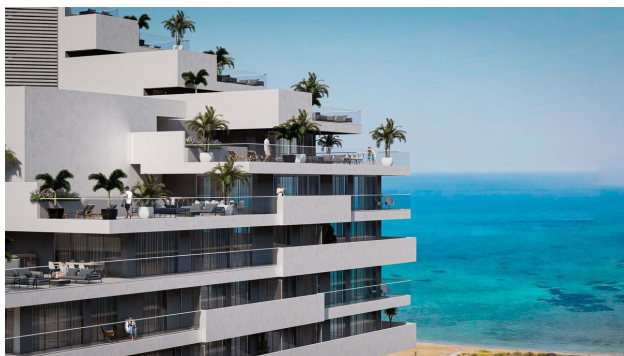

- Уборка

Дата завершения строительства:

- блок А - май 2025
- блок В - август 2025
- блок С и Д - май 2026

Информация обновлена: 28.03.2025 г.

Фотогалерея