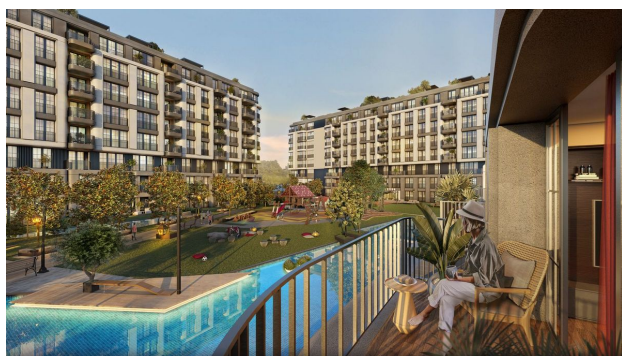

- Остановка метробуса
- Линия Хаварай
- 6 университетов
- 7 больниц
- 8 отелей
- 3 Торговых центра

Информация обновлена: 24.06.2024 г.

Фотогалерея