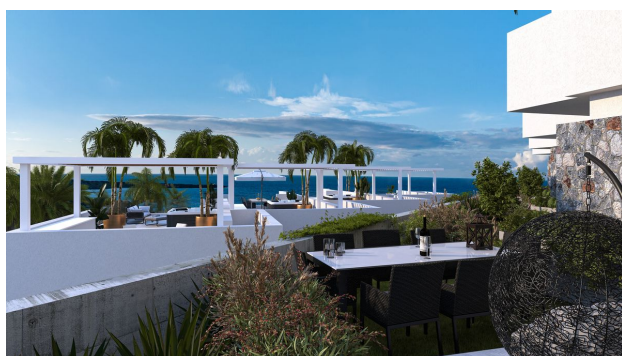

Информация обновлена: 21.11.2024 г.

Фотогалерея