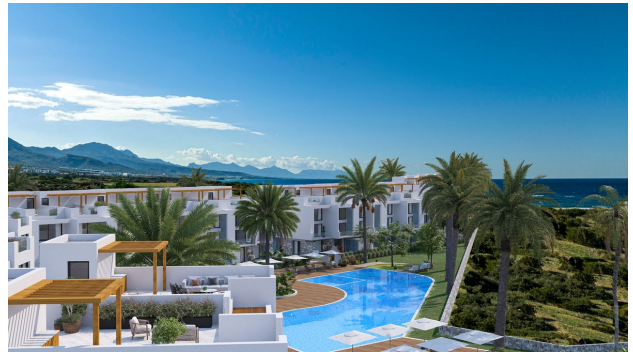

# Новый проект премиум-класса посреди моря и гор, в районе Татлысу (009272)

**180 653 € - 454 545 €**

- 🏠 Площадь** 65 м<sup>2</sup> - 99 м<sup>2</sup>
- 🏠 Комнат** 1 спальня  
2 спальни
- 🪑 Мебель** Частично
- 🌊 До моря:** 150 м
- 📍 Локация:** Северный Кипр, Эсентепе
- ✈️ До аэропорта:** км

## Описание

Новый проект премиум-класса, расположенный посреди моря и гор, в районе Татлысу Северного Кипра, в 40 км к востоку от Кирении, между горами Бешпармак и побережьем Средиземного моря.

Самым большим преимуществом этого проекта является его расположение на берегу моря, вы будете всего в нескольких шагах от кристально чистых вод Средиземного моря.

Здесь можно с комфортом насладиться жизнью в уединении, красотой природы моря и гор, великолепными видами рассветов и закатов и всей необходимой инфраструктурой.

Комплекс состоит из 80 квартир и 3 бунгало.