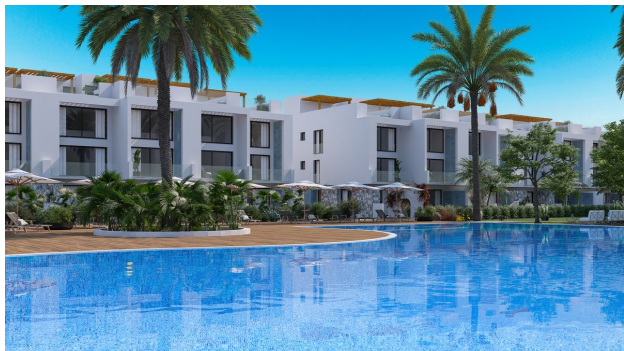

Фотогалерея