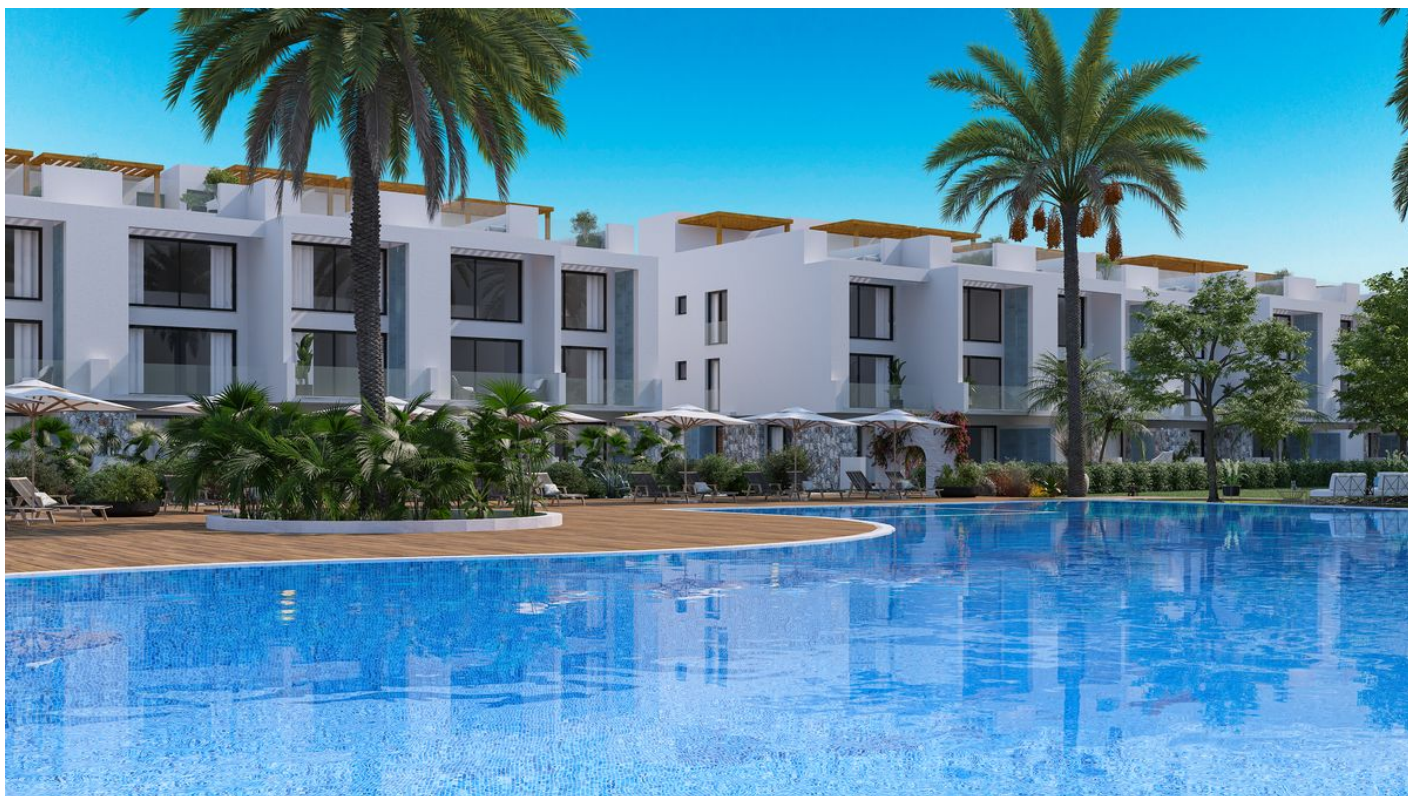

Новый проект премиум-класса посреди моря и гор, в районе Татлысу (009272)

194 639 € - 468 533 €

- 🏠 Площадь** 65 м² - 99 м²
- 🏠 Комнат** 1 спальня
2 спальни
- 🪑 Мебель** Частично
- 🌊 До моря:** 150 м
- 📍 Локация:** Северный Кипр, Эсентепе
- ✈️ До аэропорта:** км

 До центра
города:

км

Свойства

- ✓ Балкон/Терраса
- ✓ Бассейн
- ✓ Закрытая территория
- ✓ Открытая парковка
- ✓ Детская площадка

Описание

Новый проект премиум-класса, расположенный посреди моря и гор, в районе Татлысу Северного Кипра, в 40 км к востоку от Кирении, между горами Бешпармак и побережьем Средиземного моря.

Самым большим преимуществом этого проекта является его расположение на берегу моря, вы будете всего в нескольких шагах от кристально чистых вод Средиземного моря.

Здесь можно с комфортом насладиться жизнью в уединении, красотой природы моря и гор, великолепными видами рассветов и закатов и всей необходимой инфраструктурой.