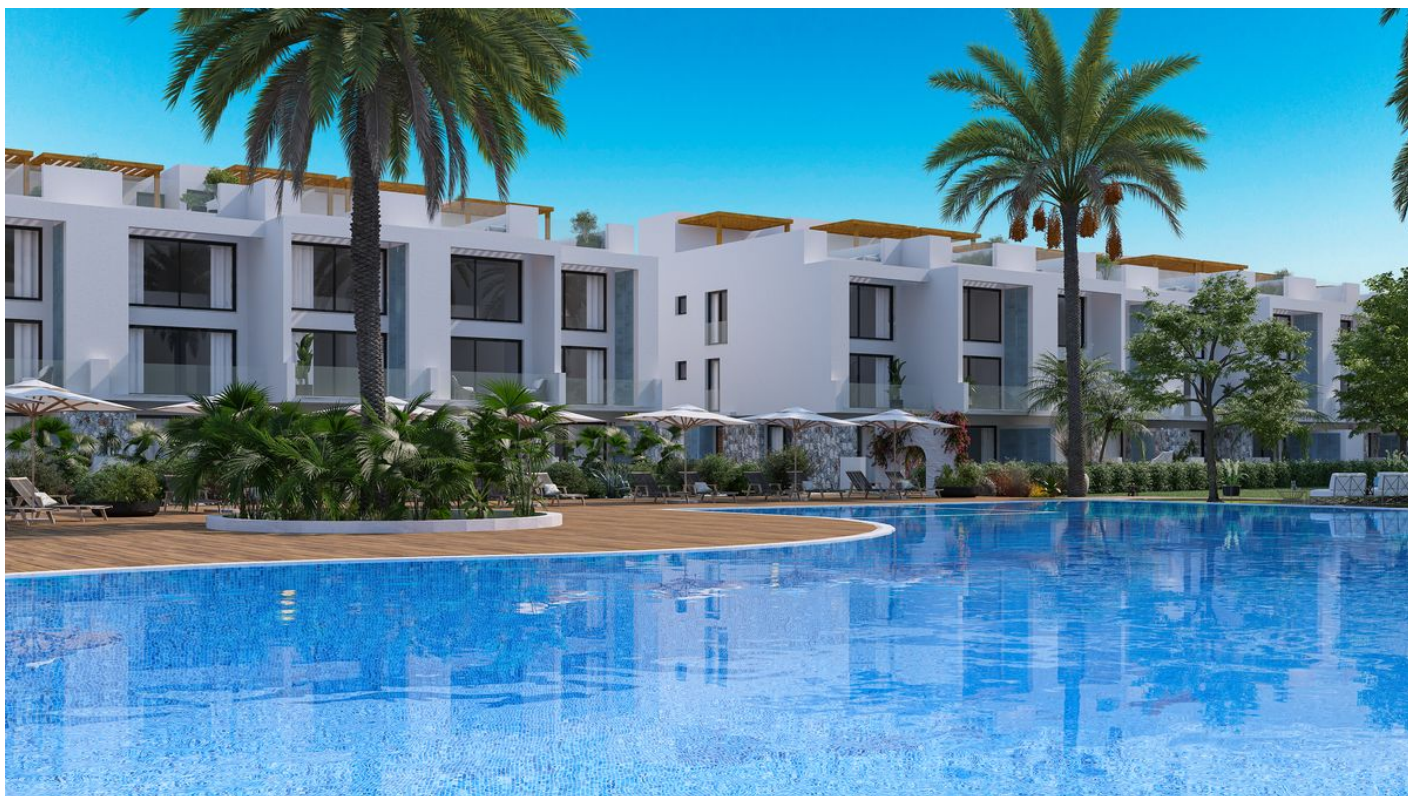

# Новый проект премиум-класса посреди моря и гор, в районе Татлысу (009272)

**180 653 € - 454 545 €**

- 🏠 Площадь** 65 м<sup>2</sup> - 99 м<sup>2</sup>
- 🏠 Комнат** 1 спальня  
2 спальни
- 🪑 Мебель** Частично
- 🌊 До моря:** 150 м
- 📍 Локация:** Северный Кипр, Эсентепе
- ✈️ До аэропорта:** км

## Свойства

- ✓ Балкон/Терраса
- ✓ Бассейн
- ✓ Закрытая территория
- ✓ Открытая парковка
- ✓ Детская площадка

## Описание

Новый проект премиум-класса, расположенный посреди моря и гор, в районе Татлысу Северного Кипра, в 40 км к востоку от Кирении, между горами Бешпармак и побережьем Средиземного моря.

Самым большим преимуществом этого проекта является его расположение на берегу моря, вы будете всего в нескольких шагах от кристально чистых вод Средиземного моря.

Здесь можно с комфортом насладиться жизнью в уединении, красотой природы моря и гор, великолепными видами рассветов и закатов и всей необходимой инфраструктурой.

Комплекс состоит из 80 квартир и 3 бунгало.