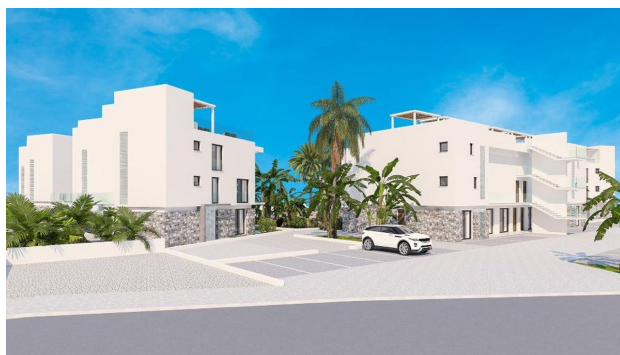

Апартаменты на втором этаже имеют второй свет и потолок порядка 5,5 метров (Duplex Apartments) с двумя сан.узлами на первом и втором этаже.

Расстояние до моря менее 100 метров.

Расположение:

- Центр Кирении 40 мин.на авто
- Фамагуста 50 мин. на авто
- до Аэропорта Эрджан 1 час езды

Информация обновлена: 21.11.2024 г.

Фотогалерея