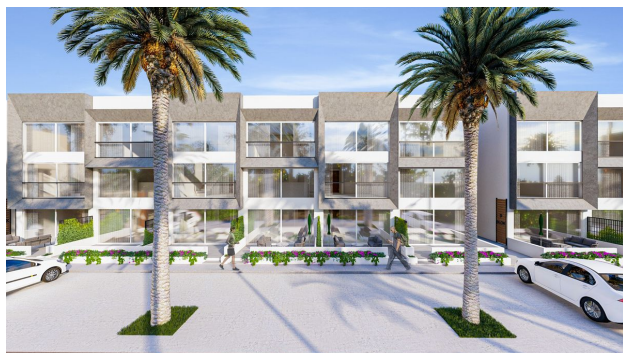

Фотогалерея