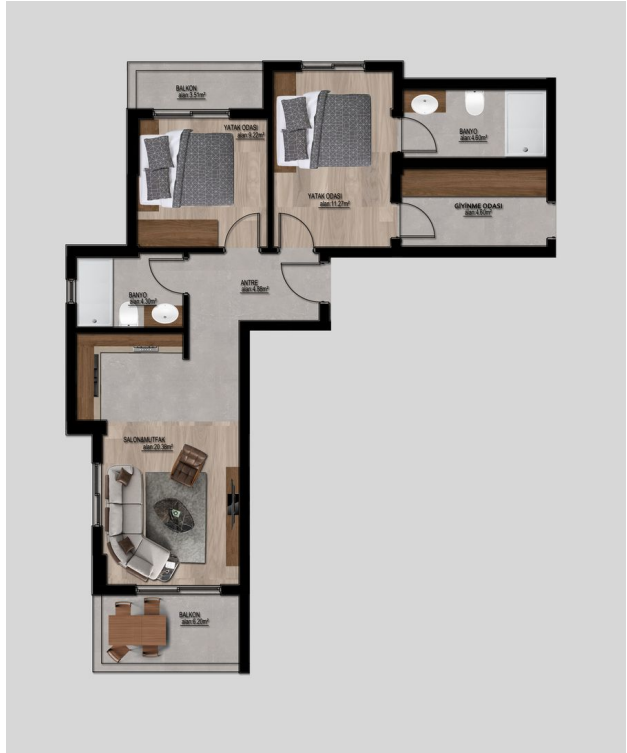

Информация обновлена: 26.03.2025 г.

Фотогалерея

TİP1 1+1 DAİRE

1 SALON VE MUTFAK	20.00 M ²
2 HOL	3.00 M ²
3 YATAK ODASI	11.00 M ²
4 BANYO	4.20 M ²
5 BALKON	7.50 M ²
6 BALKON	2.00 M ²

TOPLAM NET ALAN: 47.7 M²
TOPLAM BRÜT ALAN: 58.00 M²