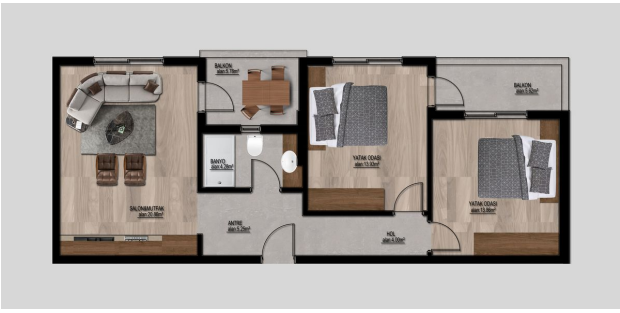

Информация обновлена: 26.03.2025 г.

Фотогалерея

TİP1 1+1 DAİRE

1 SALON VE MUTFAK	20.00 M ²
2 HOL	3.00 M ²
3 YATAK ODASI	11.00 M ²
4 BANYO	4.20 M ²
5 BALKON	7.50 M ²
6 BALKON	2.00 M ²

TOPLAM NET ALAN: 47.7 M²
TOPLAM BRÜT ALAN: 58.00 M²