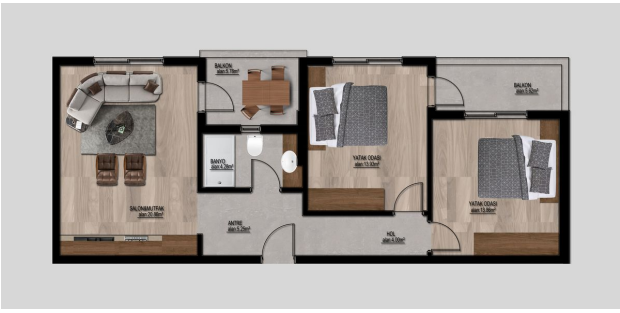

Информация обновлена: 26.03.2025 г.

Фотогалерея

TİP1 1+1 DAİRE

① SALON VE MUTFAK	20.00 M ²
② HOL	3.00 M ²
③ YATAK ODASI	11.00 M ²
④ BANYO	4.20 M ²
⑤ BALKON	7.50 M ²
⑥ BALKON	2.00 M ²

TOPLAM NET ALAN: 47.7 M²