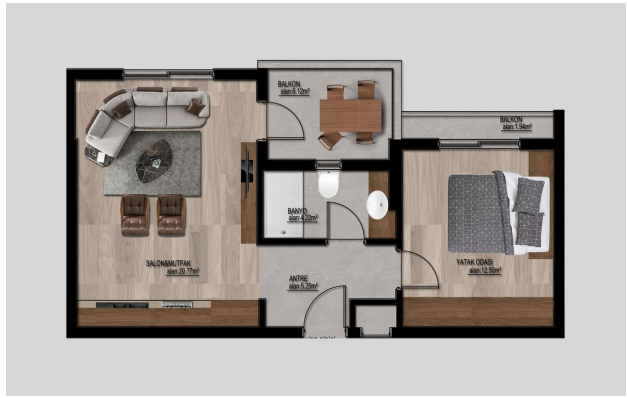

Информация обновлена: 26.03.2025 г.

Фотогалерея

TİP1 1+1 DAİRE

① SALON VE MUTFAK	20.00 M ²
② HOL	3.00 M ²
③ YATAK ODASI	11.00 M ²
④ BANYO	4.20 M ²
⑤ BALKON	7.50 M ²
⑥ BALKON	2.00 M ²

TOPLAM NET ALAN: 47.7 M²