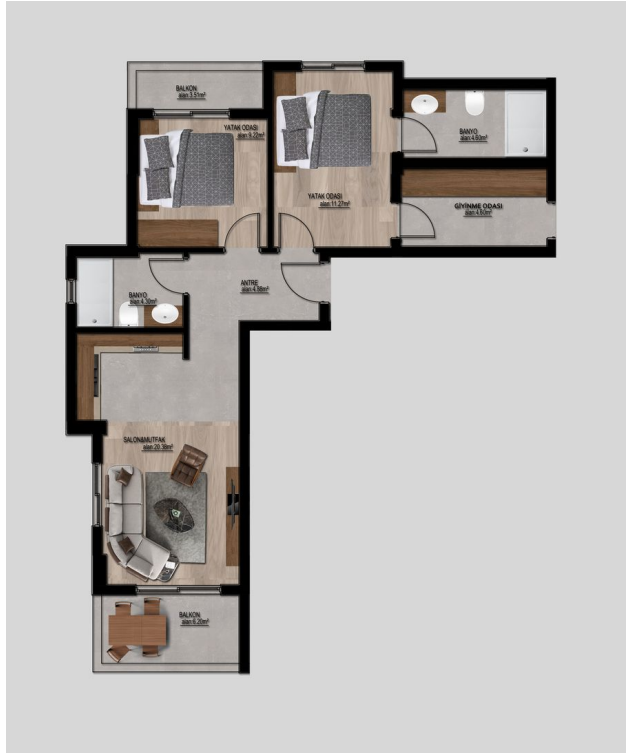

Информация обновлена: 26.03.2025 г.

Фотогалерея

TİP1 1+1 DAİRE

① SALON VE MUTFAK	20.00 M ²
② HOL	3.00 M ²
③ YATAK ODASI	11.00 M ²
④ BANYO	4.20 M ²
⑤ BALKON	7.50 M ²
⑥ BALKON	2.00 M ²

TOPLAM NET ALAN: 47.7 M²