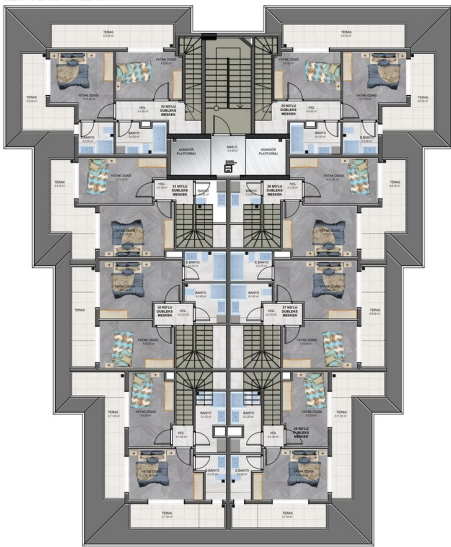

Этот проект предлагает 32 квартиры планировки **1+1 и 2+1 дуплексы на крыше с потрясающим видом на море.**

**Внешняя и внутренняя инфраструктура** будет включать открытый большой бассейн, крытый бассейн, сауну, фитнес, кафе, встроенную кухню, детскую площадку, бильярд, открытую парковку.

## **Фотогалерея**

718-4 PAYALLAR  
ÇATI ARASI KAT PLANI

718-4 PAYALLAR  
BODRUM KAT PLANI

718-4 PAYALLAR  
ZEMİN KAT,1,2 KAT PLANI

718-4 PAYALLAR  
3. KAT PLANI