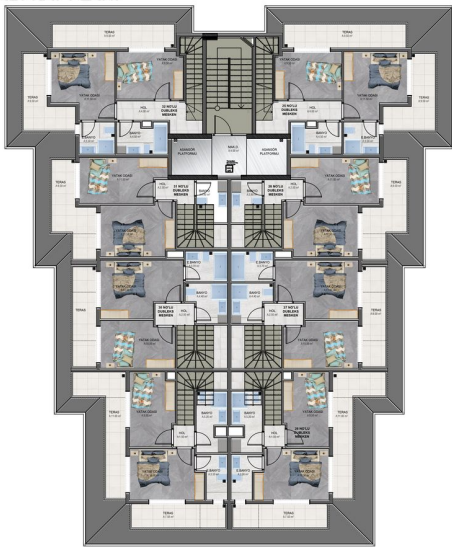

Этот проект предлагает 32 квартиры планировки **1+1 и 2+1 дуплексы на крыше с потрясающим видом на море.**

**Внешняя и внутренняя инфраструктура** будет включать открытый большой бассейн, крытый бассейн, сауну, фитнес, кафе, встроенную кухню, детскую площадку, бильярд, открытую парковку.

## **Фотогалерея**

718-4 PAYALLAR  
ÇATI ARASI KAT PLANI

718-4 PAYALLAR  
BODRUM KAT PLANI

718-4 PAYALLAR  
ZEMİN KAT,1,2 KAT PLANI

718-4 PAYALLAR  
3. KAT PLANI