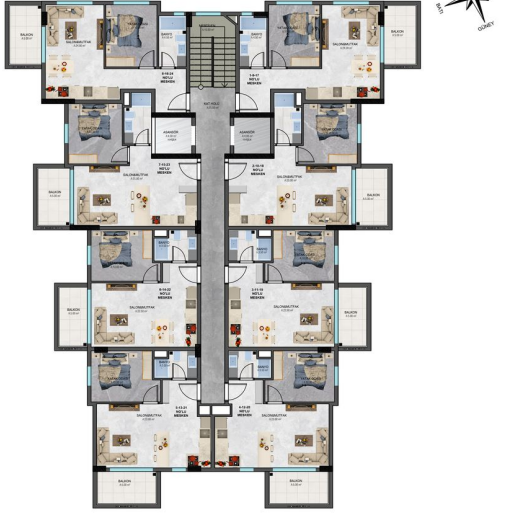

Этот проект предлагает 32 квартиры планировки **1+1 и 2+1 дуплексы на крыше с потрясающим видом на море.**

**Внешняя и внутренняя инфраструктура** будет включать открытый большой бассейн, крытый бассейн, сауну, фитнес, кафе, встроенную кухню, детскую площадку, бильярд, открытую парковку.

## **Фотогалерея**

718-4 PAYALLAR  
ÇATI ARASI KAT PLANI

718-4 PAYALLAR  
BODRUM KAT PLANI

718-4 PAYALLAR  
ZEMİN KAT,1,2 KAT PLANI

718-4 PAYALLAR  
3. KAT PLANI