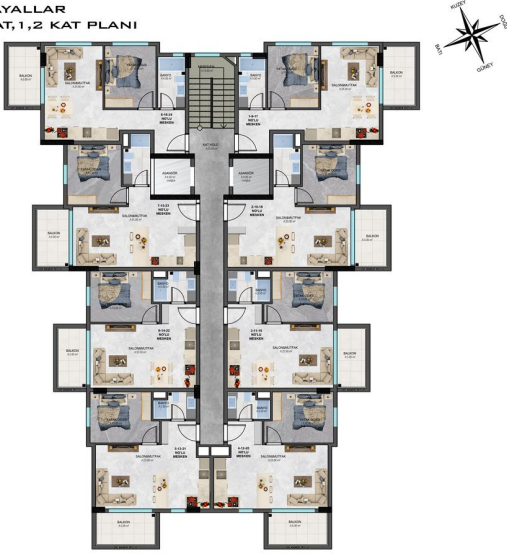

Этот проект предлагает 32 квартиры планировки **1+1 и 2+1 дуплексы на крыше с потрясающим видом на море.**

Внешняя и внутренняя инфраструктура будет включать открытый большой бассейн, крытый бассейн, сауну, фитнес, кафе, встроенную кухню, детскую площадку, бильярд, открытую парковку.

Информация обновлена: 05.06.2024 г.

Фотогалерея

718-4 PAYALLAR
ÇATI ARASI KAT PLANI

718-4 PAYALLAR
BODRUM KAT PLANI

718-4 PAYALLAR
ZEMİN KAT, 1, 2 KAT PLANI

718-4 PAYALLAR
3. KAT PLANI

Отсканируйте QR-код, чтобы открыть исходную страницу