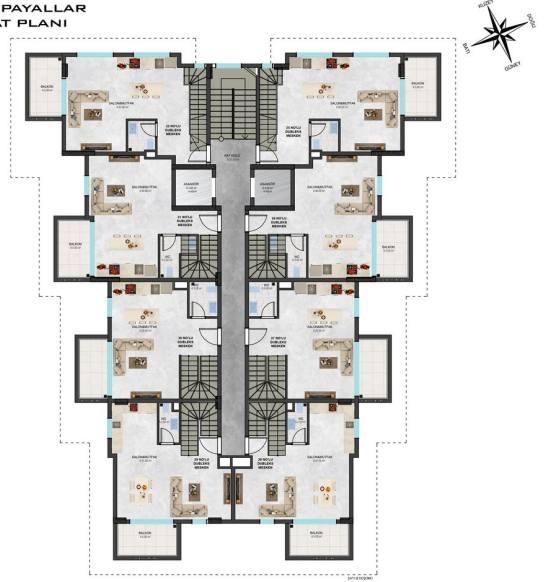

Этот проект предлагает 32 квартиры планировки **1+1 и 2+1 дуплексы на крыше с потрясающим видом на море.**

Внешняя и внутренняя инфраструктура будет включать открытый большой бассейн, крытый бассейн, сауну, фитнес, кафе, встроенную кухню, детскую площадку, бильярд, открытую парковку.

Информация обновлена: 05.06.2024 г.

Фотогалерея

718-4 PAYALLAR
ÇATI ARASI KAT PLANI

718-4 PAYALLAR
BODRUM KAT PLANI

718-4 PAYALLAR
ZEMİN KAT, 1, 2 KAT PLANI

718-4 PAYALLAR
3. KAT PLANI

Отсканируйте QR-код, чтобы открыть исходную страницу