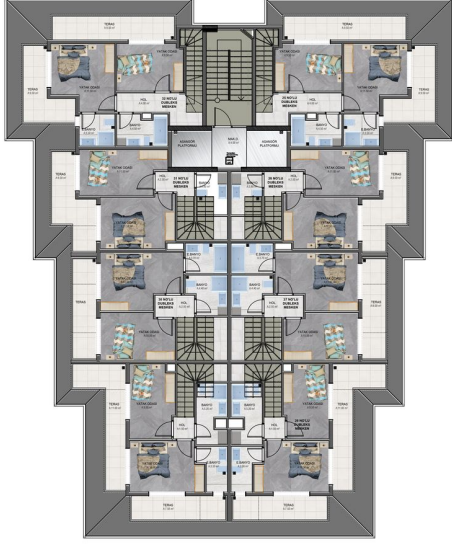

Этот проект предлагает 32 квартиры планировки **1+1 и 2+1 дуплексы на крыше с потрясающим видом на море.**

Внешняя и внутренняя инфраструктура будет включать открытый большой бассейн, крытый бассейн, сауну, фитнес, кафе, встроенную кухню, детскую площадку, бильярд, открытую парковку.

Информация обновлена: 05.06.2024 г.

Фотогалерея

718-4 PAYALLAR
ÇATI ARASI KAT PLANI

718-4 PAYALLAR
BODRUM KAT PLANI

718-4 PAYALLAR
ZEMİN KAT, 1, 2 KAT PLANI

718-4 PAYALLAR
3. KAT PLANI

Отсканируйте QR-код, чтобы открыть исходную страницу