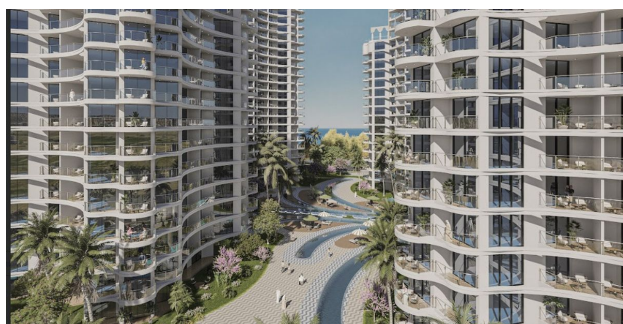

Фотогалерея