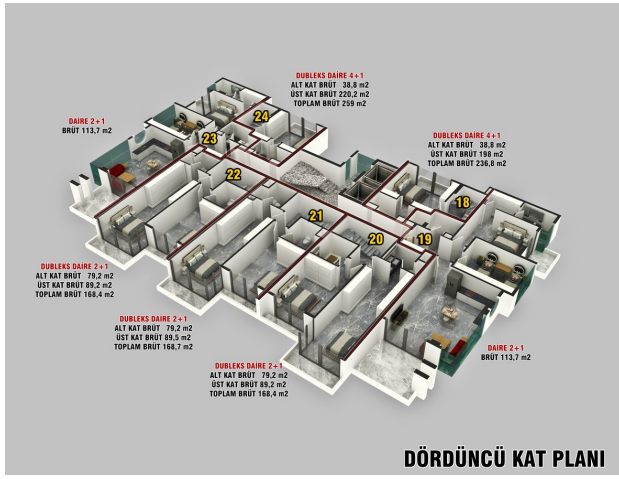

Отсканируйте QR-код, чтобы открыть исходную страницу