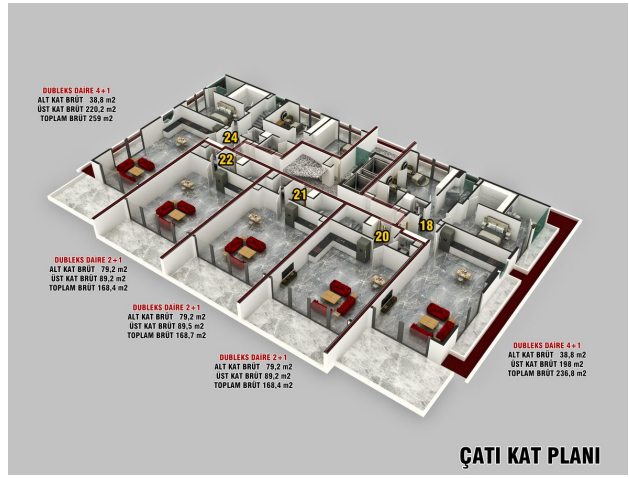

Отсканируйте QR-код, чтобы открыть исходную страницу