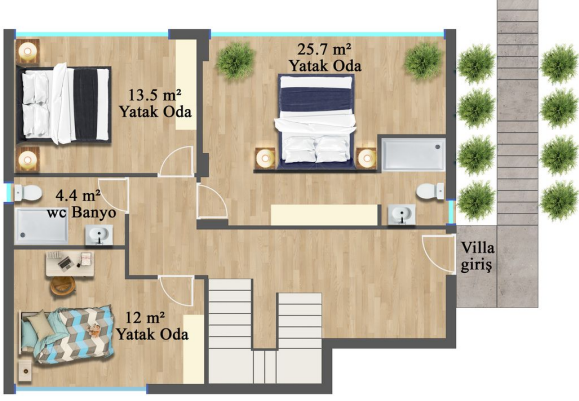

Фотогалерея

ZEMİN KAT PLANI TIP 1
ÖLÇEK 1/100
BRÜT ALAN:125 m²

ZEMİN KAT PLANI TIP 2
ÖLÇEK 1/100
BRÜT ALAN:125 m²

ZEMİN KAT PLANI TIP 3
ÖLÇEK 1/100
BRÜT ALAN:125 m²