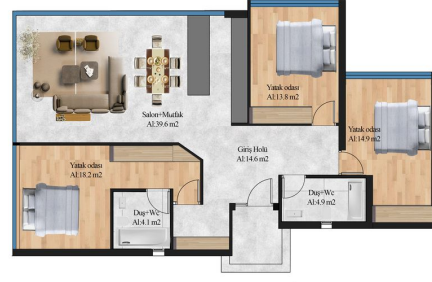

Фотогалерея

ZEMİN KAT PLANI TIP 1
ÖLÇEK 1/100
BRÜT ALAN:125 m²

ZEMİN KAT PLANI TIP 2
ÖLÇEK 1/100
BRÜT ALAN:125 m²

ZEMİN KAT PLANI TIP 3
ÖLÇEK 1/100
BRÜT ALAN:125 m²