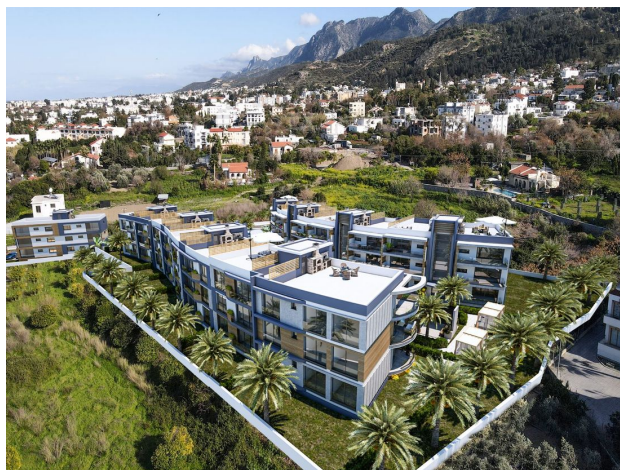

Из инфраструктуры есть: большой коммунальный общий бассейн, площадь территорий с ландшафтным дизайном больше 1000 м2!

Для каждого жилья предусмотрено свое парковочное место, территория закрытая. В стоимость апартаментов включена кухонная мебель и современные шкафы в спальнях.

Расстояние до моря 1000 метров.

План оплаты:

- 35% первоначальный взнос
- Рассрочка 35% до передачи ключей
- 30% беспроцентная рассрочка в течение 12 месяцев после передачи ключей

Дата окончания строительства: 09.2025

Информация обновлена: 11.04.2025 г.

Фотогалерея