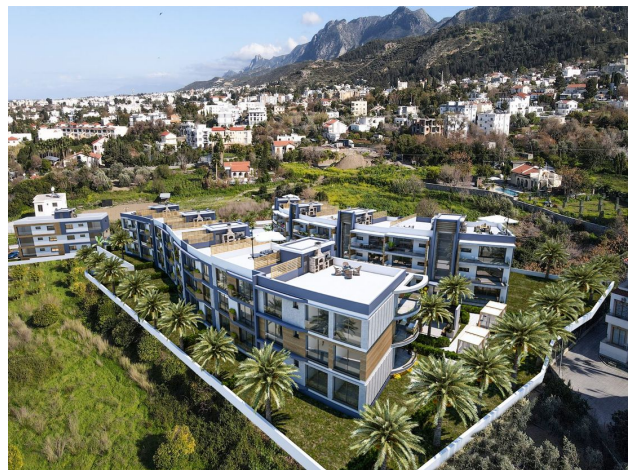

- 2+1 площадь 110-115 м2 с садом и террасой
- 3+1 площадь 140 м2

Из инфраструктуры есть: большой коммунальный общий бассейн, площадь территорий с ландшафтным дизайном больше 1000 м2!

Для каждого жилья предусмотрено свое парковочное место, территория закрытая. В стоимость апартаментов включена кухонная мебель и современные шкафы в спальнях.

Расстояние до моря 1000 метров.

План оплаты:

- 35% первоначальный взнос
- Рассрочка 35% до передачи ключей
- 30% беспроцентная рассрочка в течение 12 месяцев после передачи ключей

Дата окончания строительства: 09.2025

Информация обновлена: 15.08.2024 г.

Фотогалерея