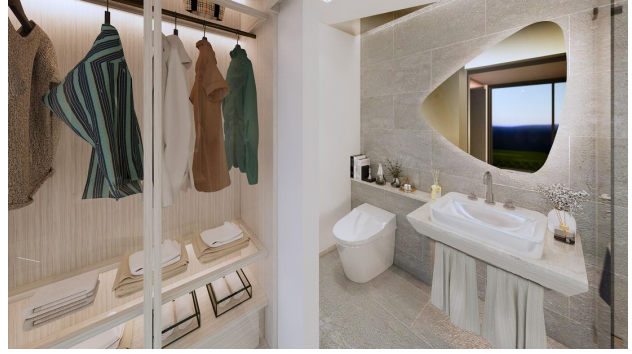

Отсканируйте QR-код, чтобы открыть исходную страницу