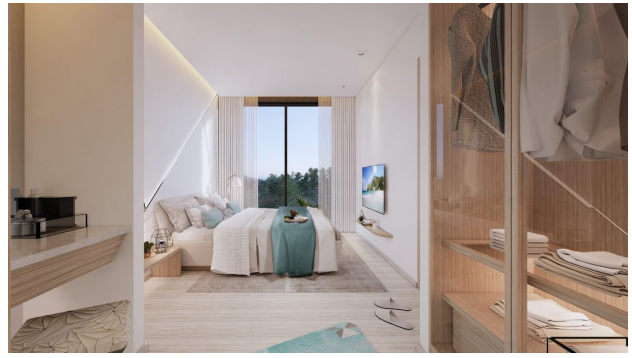

Отсканируйте QR-код, чтобы открыть исходную страницу