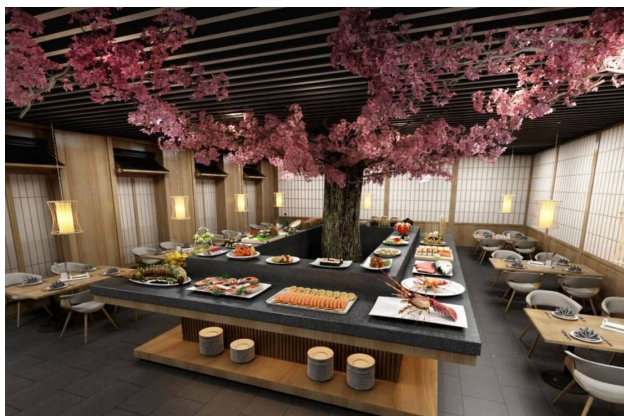

Фотогалерея