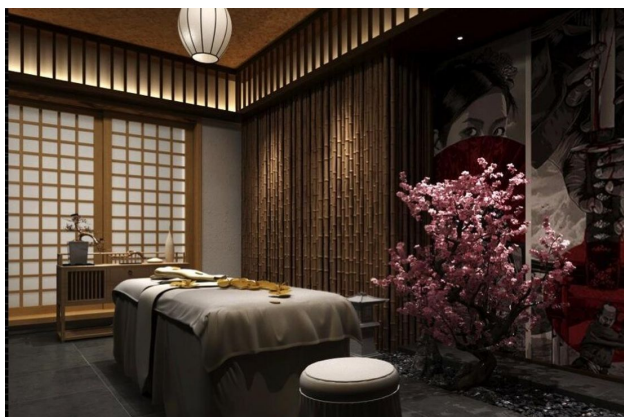

Фотогалерея