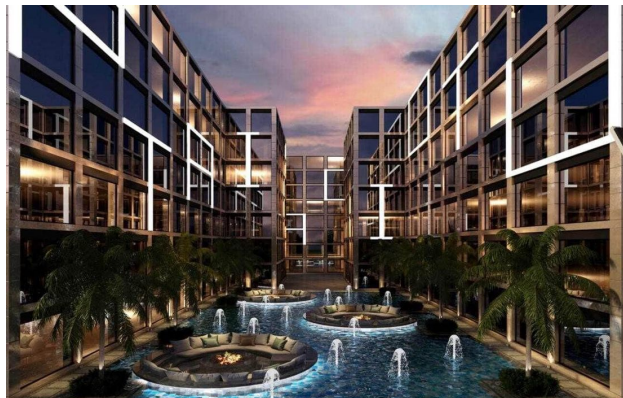

Фотогалерея