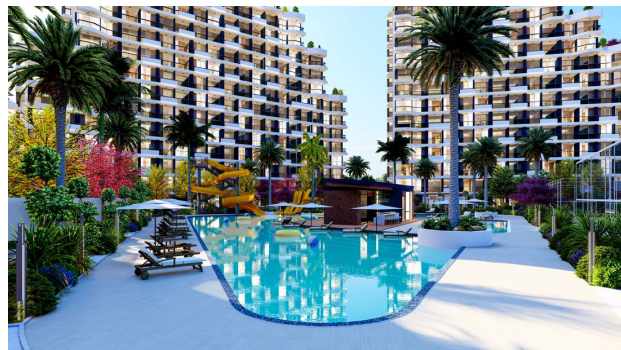

- 50% первоначальный взнос, 24 мес рассрочка

Цены минимальные. Такие условия будут на старте продаж.

Выберите этот жилой комплекс в Мерсине и обретете не только дом, но и новый образ жизни, где комфорт и стиль идут рука об руку.

Информация обновлена: 02.04.2025

Фотогалерея