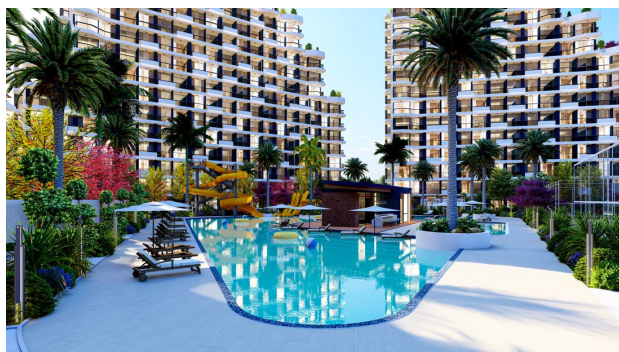

- 50% первоначальный взнос, 24 мес рассрочка

Цены минимальные. Такие условия будут на старте продаж.

Выберите этот жилой комплекс в Мерсине и обретете не только дом, но и новый образ жизни, где комфорт и стиль идут рука об руку.

Информация обновлена: 15.08.2024

Фотогалерея