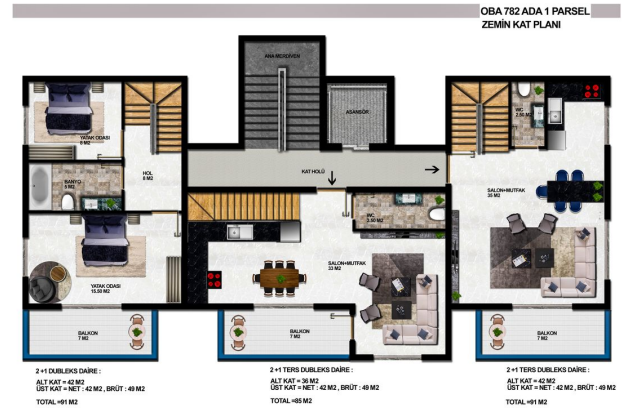

OBA 782 ADA 1 PARSEL
3. KAT PLANI