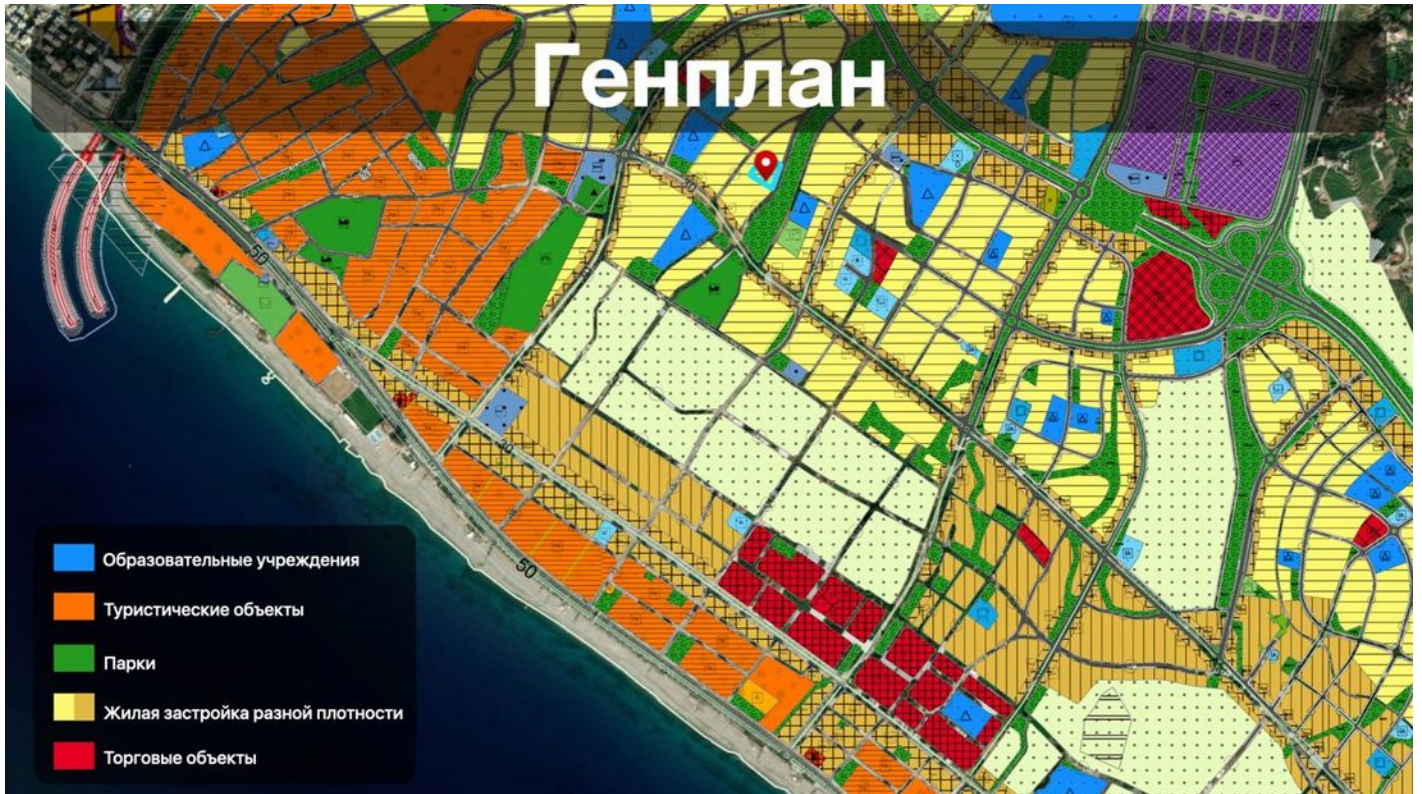

# Земельный участок в районе Кестель (002490)

3 600 000 €

- Площадь 4142 м<sup>2</sup>
- Комнат
- Мебель Частично
- До моря: 1300 м
- Локация: Турция, Алания, Кестель
- До аэропорта: 35 км
- До центра города: 7 км

### **Этот участок считается удачным:**

- Площадь участка: 4 142 м<sup>2</sup>.
- Расстояние до моря составляет 1,3 км, что позволяет жильцам наслаждаться близостью к побережью.
- Участок ровный и подготовленный для строительства, что сэкономит время и ресурсы.
- В наличии предварительный бизнес-план по застройке, который доступен для подробного обсуждения с потенциальными инвесторами.