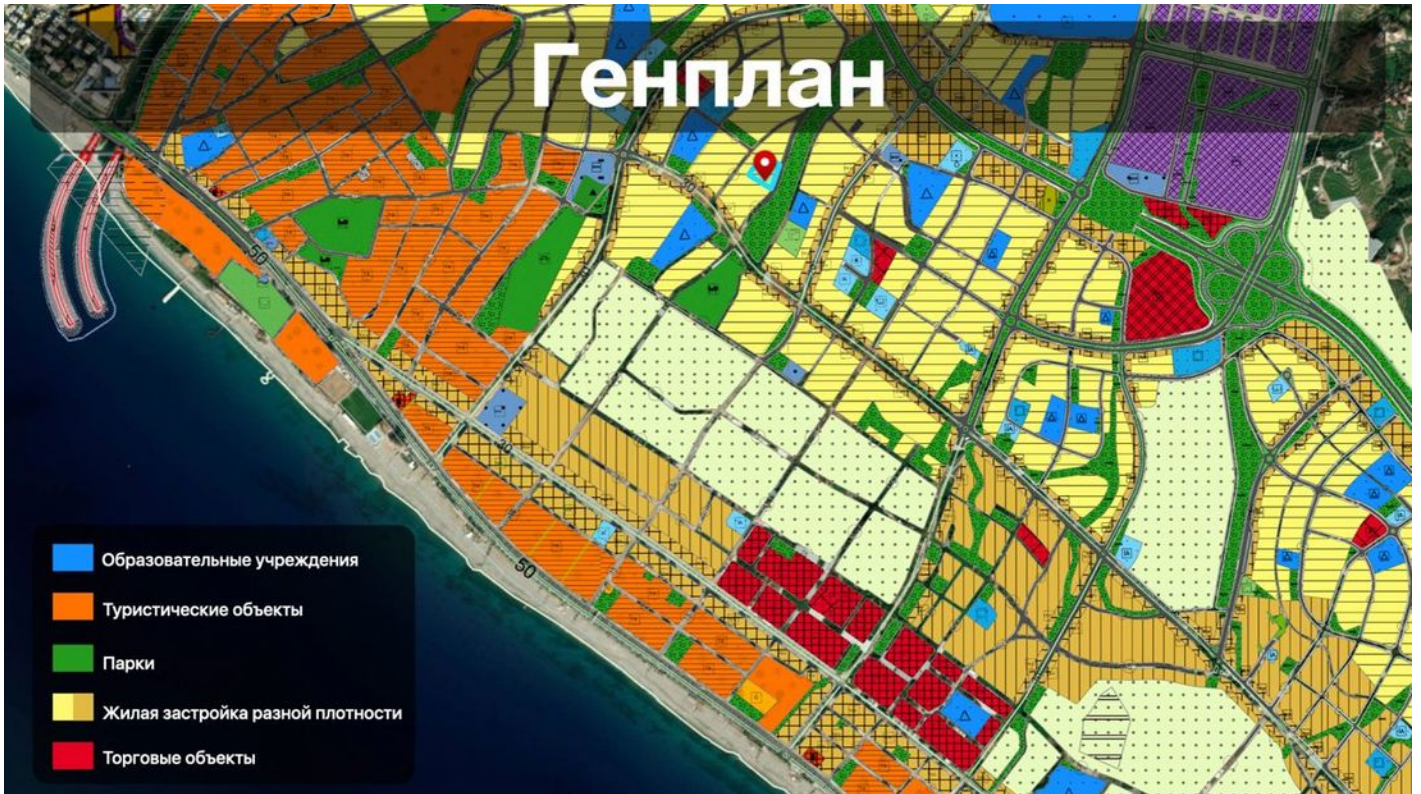

Земельный участок в районе Кестель (002490)

3 600 000 €

- Площадь 4142 м²
- Комнат
- Мебель Частично
- До моря: 1300 м
- Локация: Турция, Алания, Кестель
- До аэропорта: 35 км
- До центра города: 7 км

Свойства

Описание

Продаётся земельный участок в живописном районе Кестель, Алания, предназначенный для строительства жилого комплекса.

Этот участок считается удачным:

- Площадь участка: 4 142 м².
- Расстояние до моря составляет 1,3 км, что позволяет жильцам наслаждаться близостью к побережью.
- Участок ровный и подготовленный для строительства, что сэкономит время и ресурсы.
- В наличии предварительный бизнес-план по застройке, который доступен для подробного обсуждения с потенциальными инвесторами.