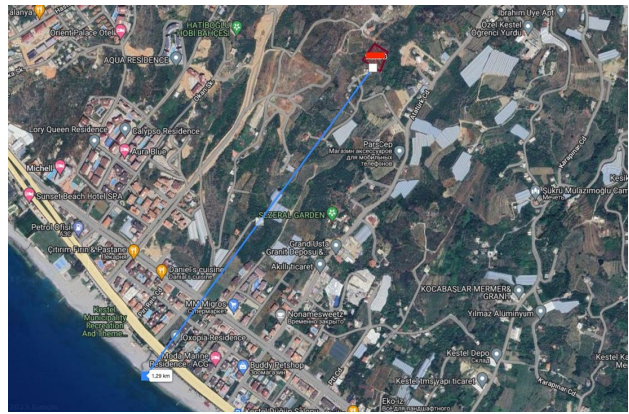

Отсканируйте QR-код, чтобы открыть исходную страницу