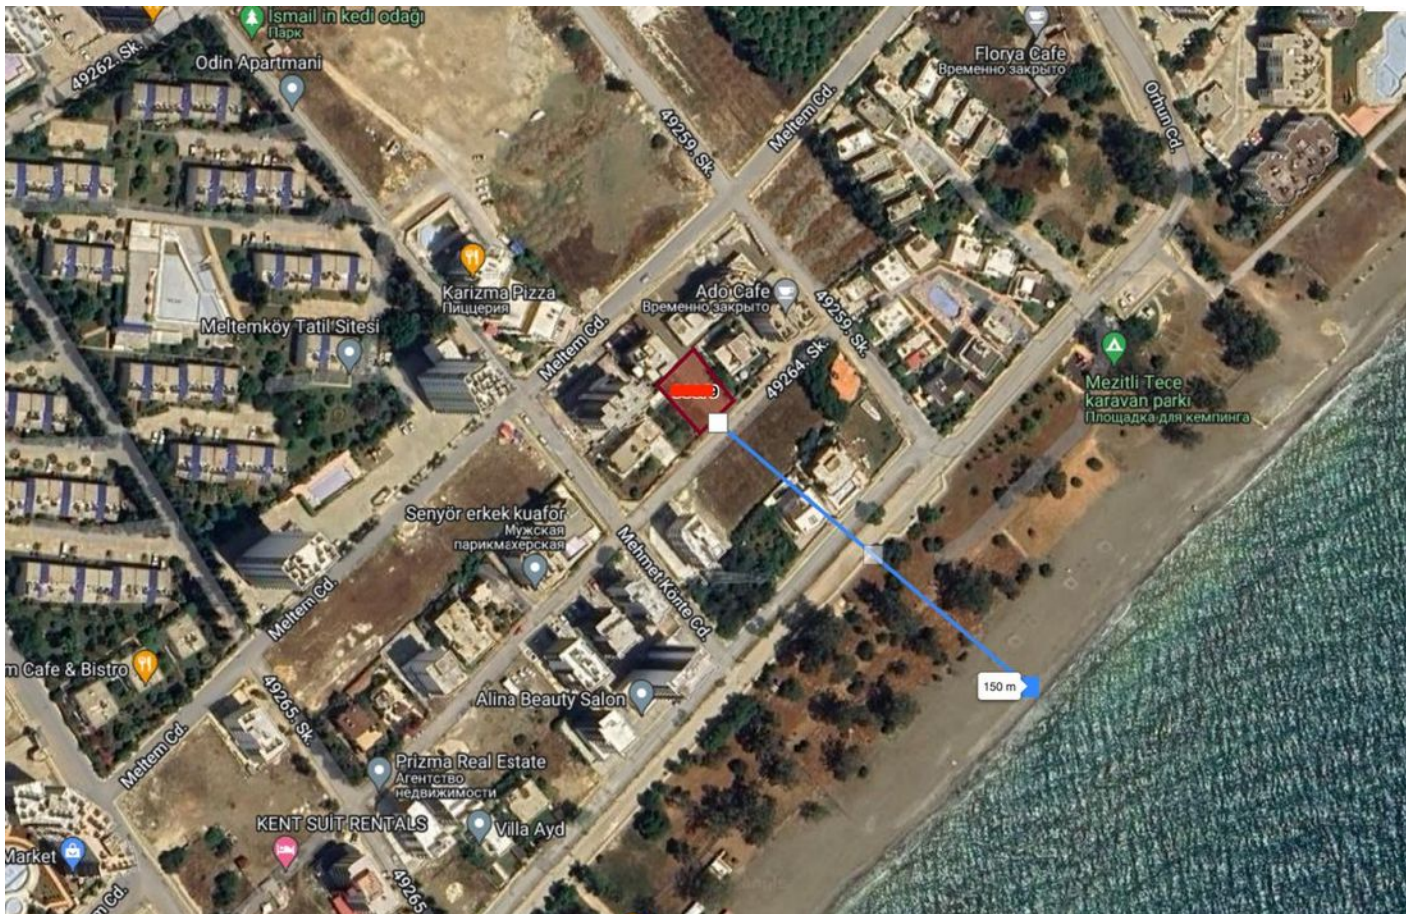

Земельный участок в Мерсине (007490)

1 350 000 €

- 📏 Площадь 440 м²
- 🏠 Комнат
- 🪑 Мебель Частично
- 🌊 До моря: 150 м
- 📍 Локация: Турция, Мерсин
- ✈️ До аэропорта: км
- 🏙️ До центра города: км

Свойства

Описание

Предлагается возможность инвестиций в недвижимость на первой береговой линии в районе Мезитли, Мерсин.

Этот земельный участок идеально подходит для строительства жилого комплекса.

Основные характеристики участка:

- Площадь участка: 440 м2.
- Решение для строительства жилого комплекса, включая 27 квартир.
- Участок ровный, что облегчит процесс строительства.
- Расстояние до моря всего 150 метров, что обеспечивает потенциальным жильцам прекрасный вид и доступ к пляжу.