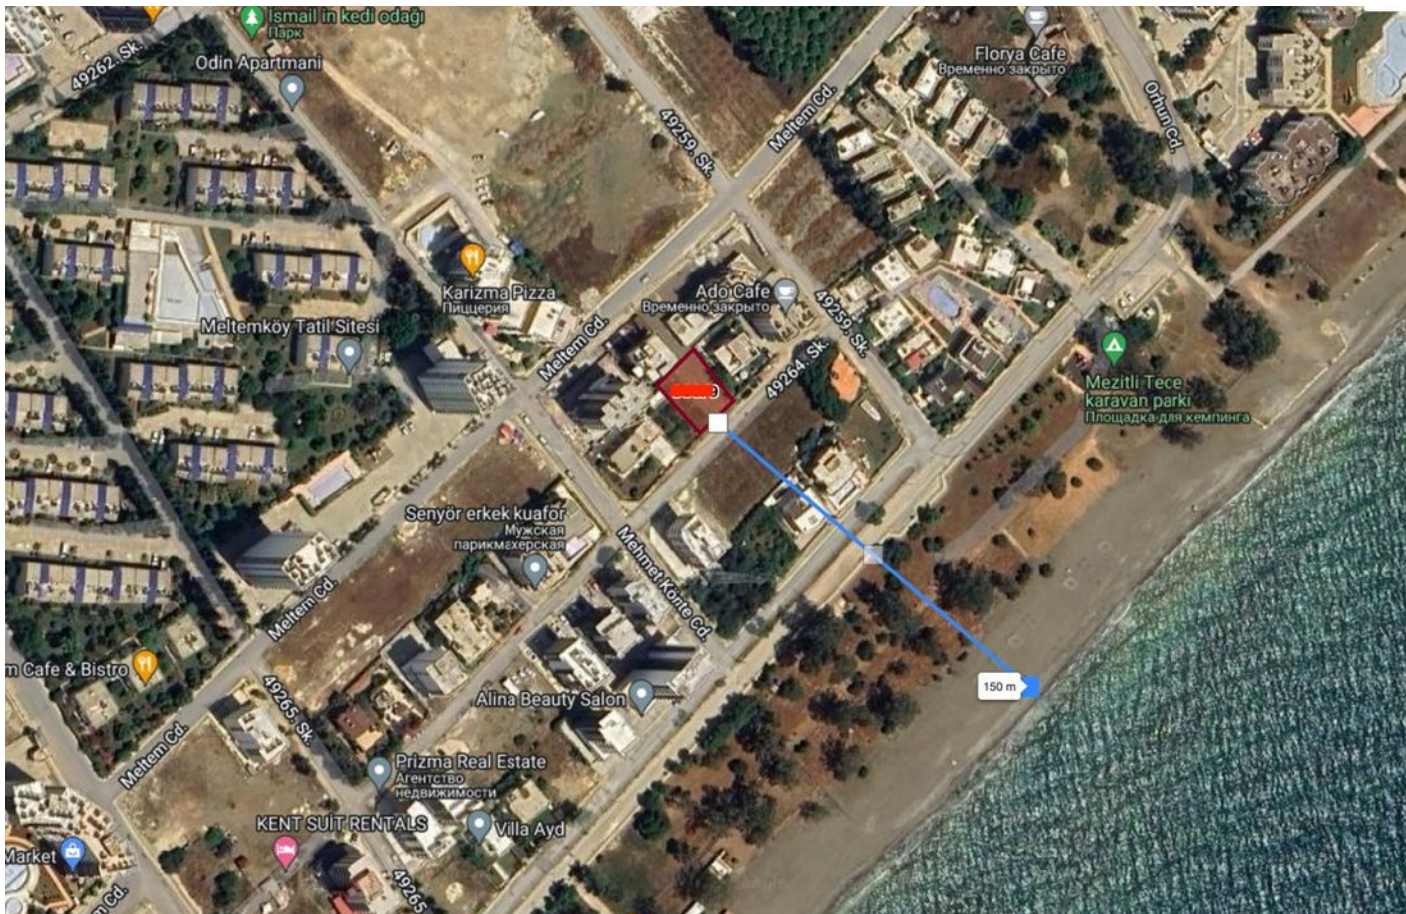

Земельный участок в Мерсине (007490)

1 350 000 €

-  Площадь 440 м²
-  Комнат
-  Мебель Частично
-  До моря: 150 м
-  Локация: Турция, Мерсин
-  До аэропорта: км
-  До центра города: км

Свойства

Описание

Предлагается возможность инвестиций в недвижимость на первой береговой линии в районе Мезитли, Мерсин.

Этот земельный участок идеально подходит для строительства жилого комплекса.

Основные характеристики участка:

- Площадь участка: 440 м2.
- Решение для строительства жилого комплекса, включая 27 квартир.
- Участок ровный, что облегчит процесс строительства.
- Расстояние до моря всего 150 метров, что обеспечивает потенциальным жильцам прекрасный вид и доступ к пляжу.

Продавец предоставляет предварительный бизнес-план по застройке, который позволит вам более подробно ознакомиться с потенциалом этого проекта.

Цена этого земельного участка составляет 1 350 000 евро.

Это отличная возможность для застройщиков, которые ищут недорогой и перспективный объект для жилого комплекса на берегу моря.