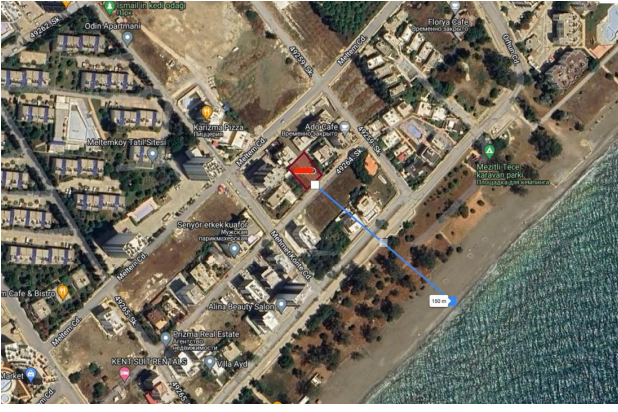

Отсканируйте QR-код, чтобы открыть исходную страницу