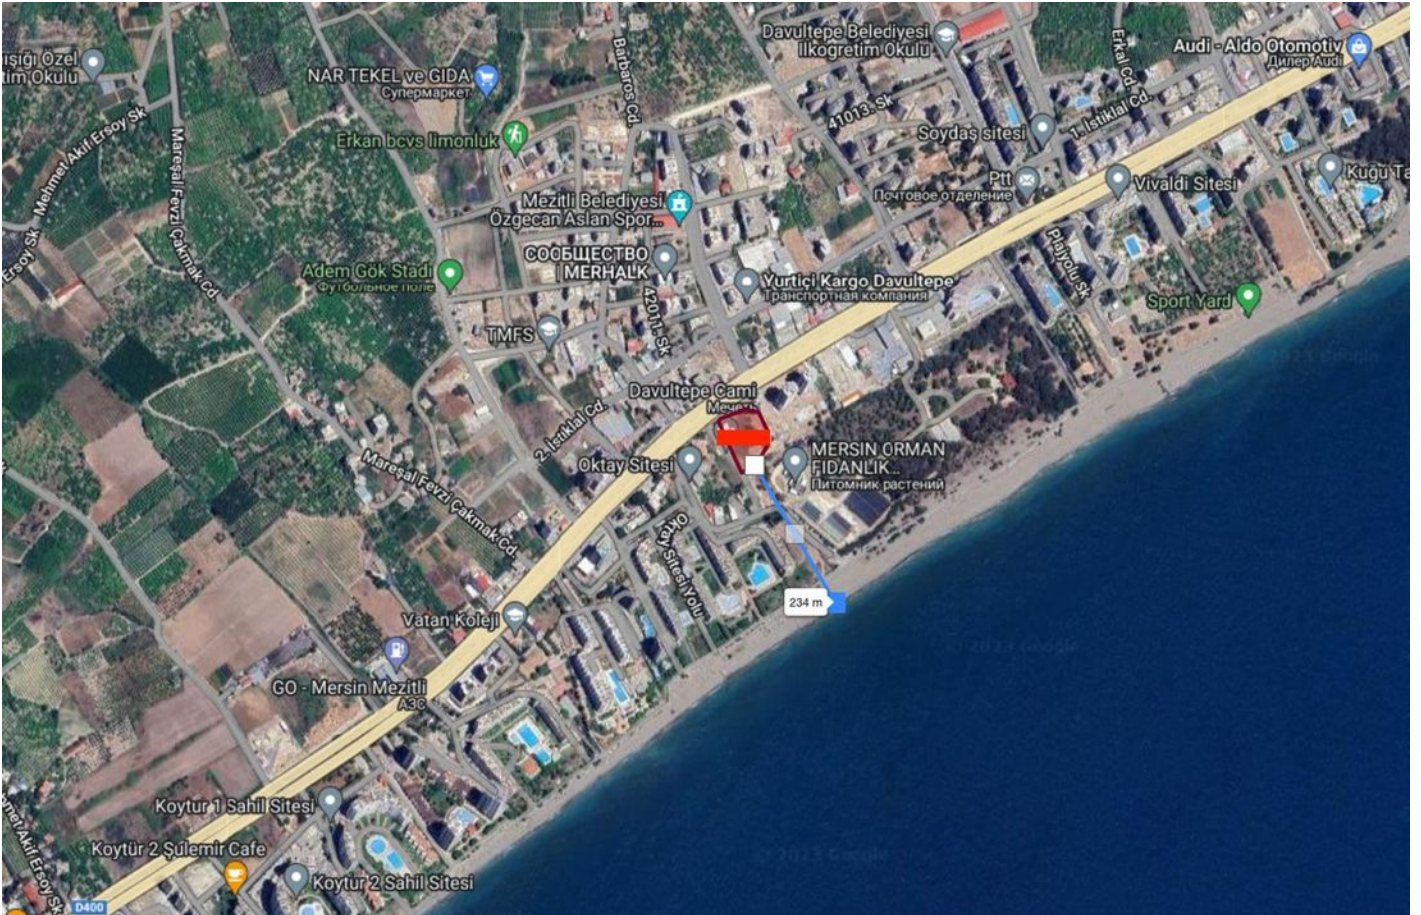

Большой земельный участок в Мерсине (008490)

4 600 000 €

-  Площадь 4469 м²
-  Комнат
-  Мебель Частично
-  До моря: 234 м
-  Локация: Турция, Мерсин
-  До аэропорта: км
-  До центра города: км

Свойства

Описание

Предлагается земельный участок, расположенный в живописном районе Мезитли, Мерсин, и идеально подходящий для строительства жилого комплекса.

Этот участок находится на первой береговой линии и предлагает отличные возможности для застройщиков.

Основные характеристики участка:

- Площадь участка составляет 4 469 м².
- Участок предназначен для строительства жилого комплекса, который вмещает 170 квартир.
- Участок ровный.
- Расстояние до моря всего 234 метра, что обеспечивает потенциальным жильцам удивительный вид на море и легкий доступ к пляжу.

Продавец предоставляет предварительный бизнес-план по застройке, который позволит вам более подробно изучить потенциал этого проекта.

Цена этого земельного участка составляет 4 600 000 €.

Это отличная возможность для инвесторов, которые ищут привлекательный участок на первой береговой линии для строительства с большим потенциалом.