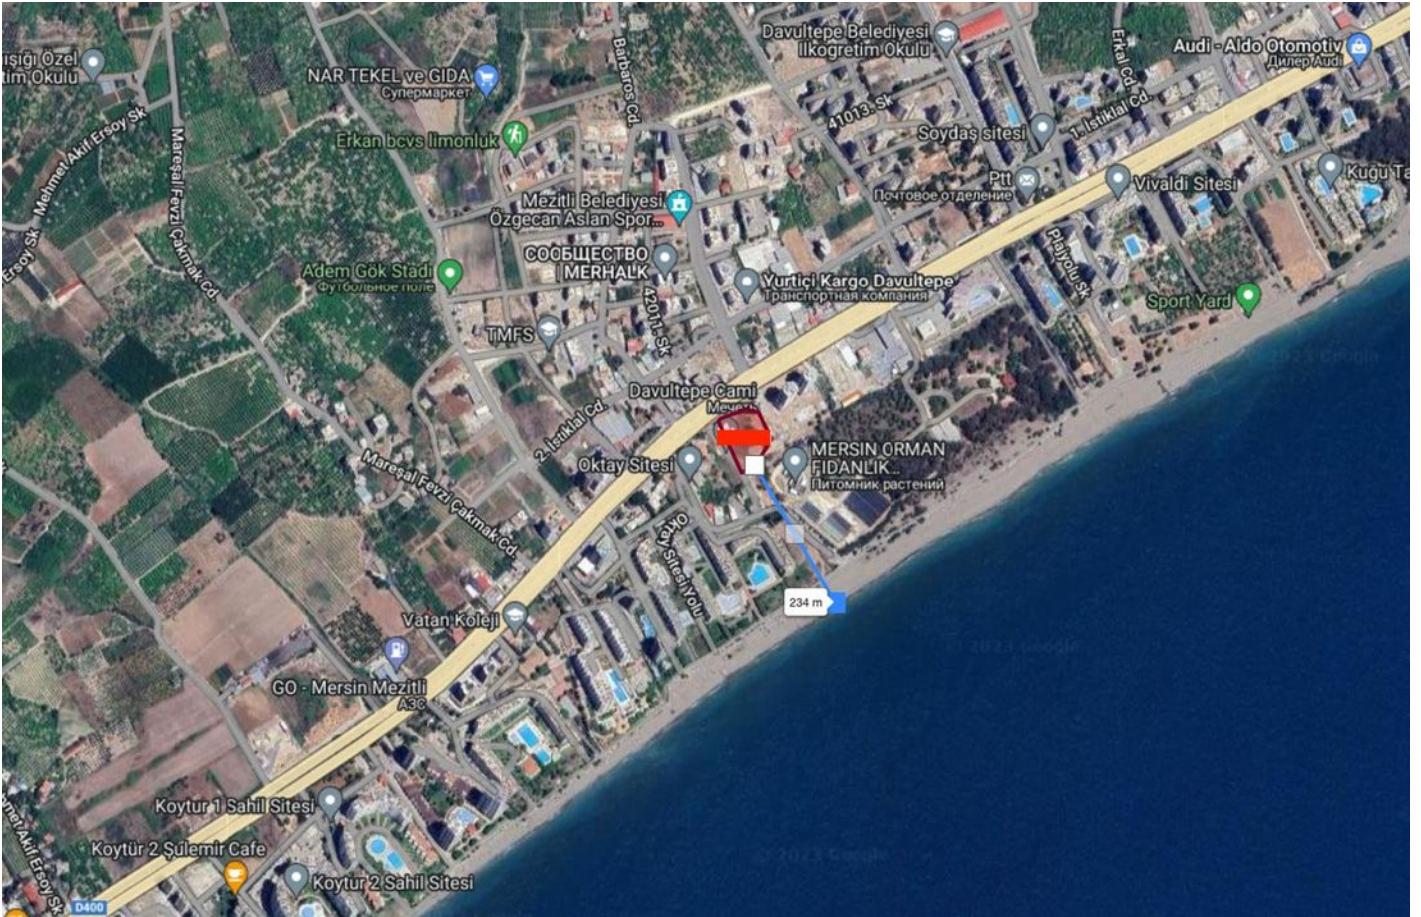

Большой земельный участок в Мерсине (008490)

4 600 000 €

-  Площадь 4469 м²
-  Комнат
-  Мебель Частично
-  До моря: 234 м
-  Локация: Турция, Мерсин
-  До аэропорта: км
-  До центра города: км

Свойства

Описание

Предлагается земельный участок, расположенный в живописном районе Мезитли, Мерсин, и идеально подходящий для строительства жилого комплекса.

Этот участок находится на первой береговой линии и предлагает отличные возможности для застройщиков.

Основные характеристики участка:

- Площадь участка составляет 4 469 м².
- Участок предназначен для строительства жилого комплекса, который вмещает 170 квартир.
- Участок ровный.
- Расстояние до моря всего 234 метра, что обеспечивает потенциальным жильцам удивительный вид на море и легкий доступ к пляжу.

Продавец предоставляет предварительный бизнес-план по застройке, который позволит вам более подробно изучить потенциал этого проекта.

Цена этого земельного участка составляет 4 600 000 €.

Это отличная возможность для инвесторов, которые ищут привлекательный участок на первой береговой линии для строительства с большим потенциалом.