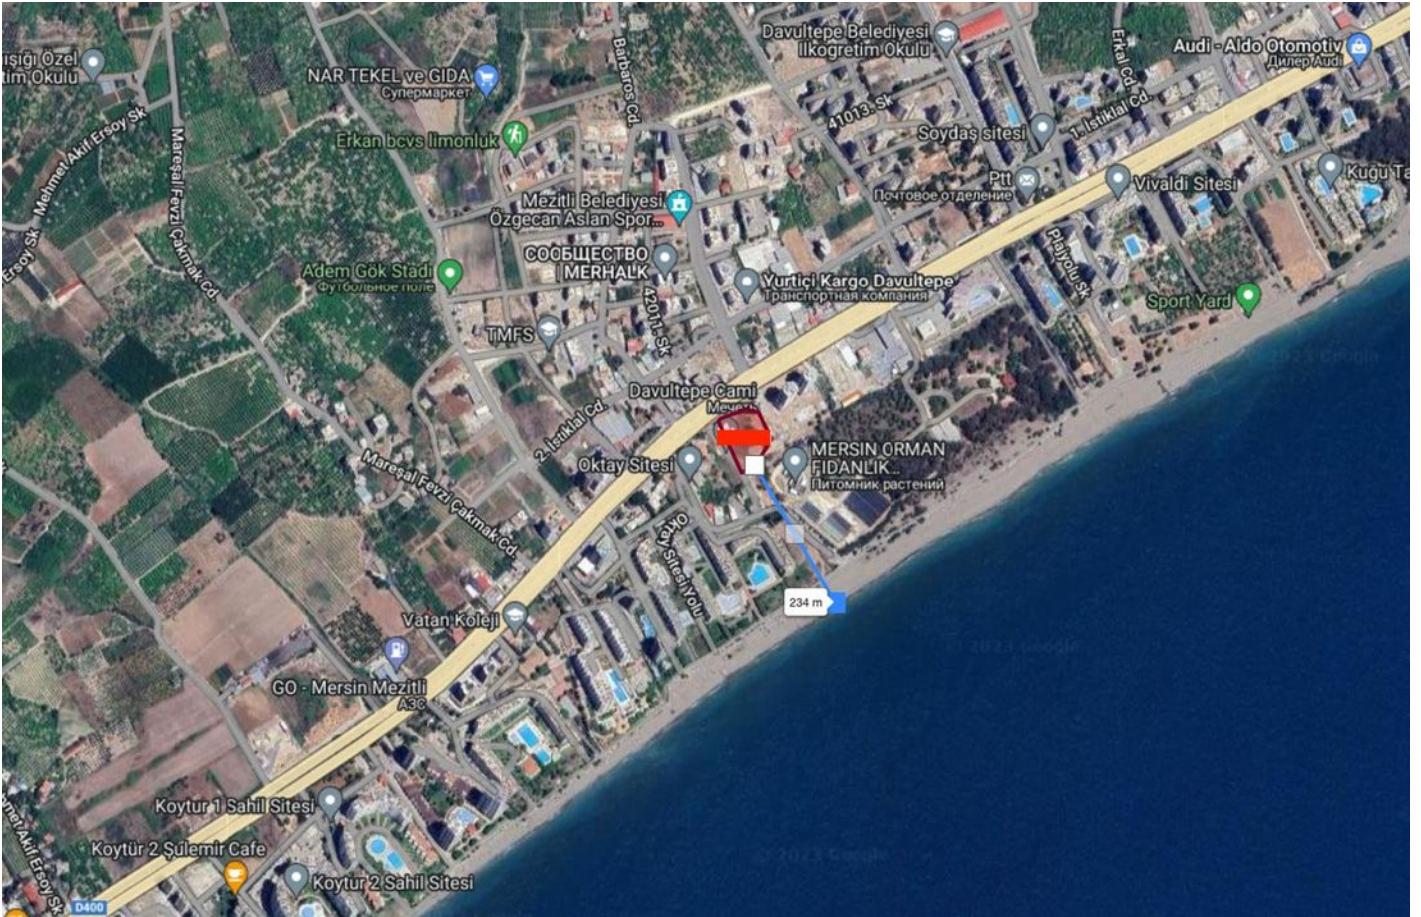

# Большой земельный участок в Мерсине (008490)

4 600 000 €

-  Площадь: 4469 м<sup>2</sup>
-  Комнат
-  Мебель: Частично
-  До моря: 234 м
-  Локация: Турция, Мерсин
-  До аэропорта: км
-  До центра города: км

## Описание

Предлагается земельный участок, расположенный в живописном районе Мезитли, Мерсин, и идеально подходящий для строительства жилого комплекса.

Этот участок находится на первой береговой линии и предлагает отличные возможности для застройщиков.

### Основные характеристики участка:

- Площадь участка составляет 4 469 м<sup>2</sup>.
- Участок предназначен для строительства жилого комплекса, который вмещает 170 квартир.
- Участок ровный.
- Расстояние до моря всего 234 метра, что обеспечивает потенциальным жильцам удивительный вид на море и легкий доступ к пляжу.

Продавец предоставляет предварительный бизнес-план по застройке, который позволит вам более подробно изучить потенциал этого проекта.

Цена этого земельного участка составляет 4 600 000 €.

Это отличная возможность для инвесторов, которые ищут привлекательный участок на первой береговой линии для строительства с большим потенциалом.