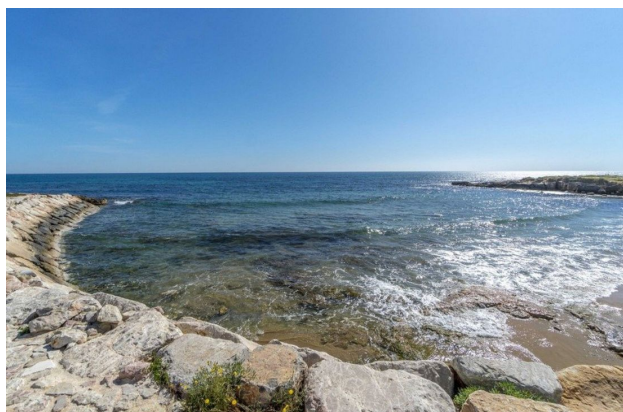

Фотогалерея