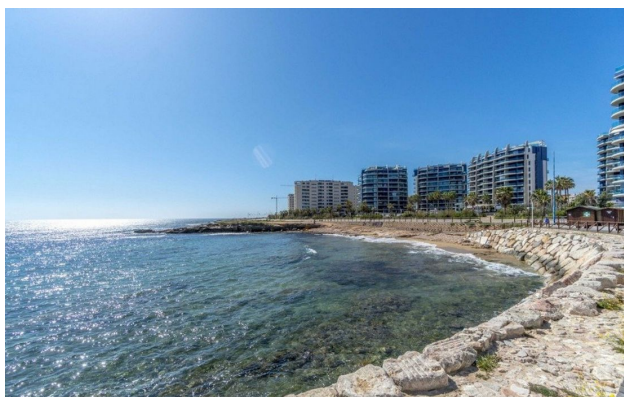

Фотогалерея