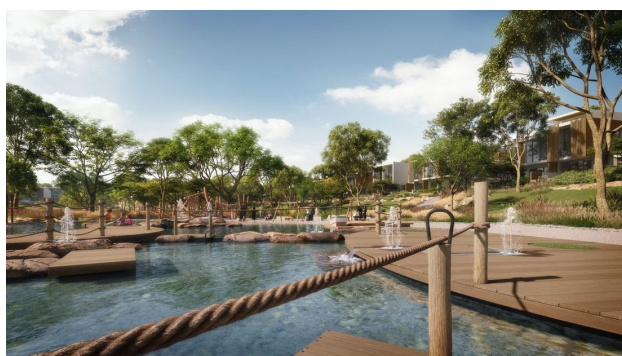

Свободны от автомобилей полосы и выделены дорожки для велосипедов и электроскутеров со 100-процентным разделением пешеходных и автомобильных дорог. Городское фермерское хозяйство от фермы до стола, когда продукция, выращенная в районе, используется для местных нужд.

Дата окончания строительства: 1 квартал 2026

Информация обновлена: 24.11.2023 г.

Фотогалерея