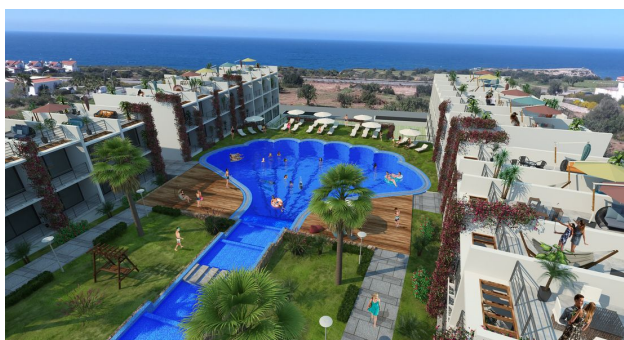

- Площадка для баскетбола
- Детская игровая площадка
- Фитнес центр
- Массажный салон
- Площадка для тенниса
- Площадка для волейбола

Не упустите возможность реализовать свою мечту о владении недвижимостью на Северном Кипре.

Информация обновлена: 27.03.2025 г.

Фотогалерея