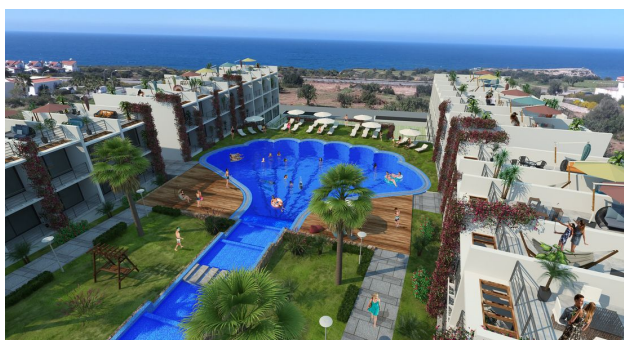

- Площадка для баскетбола
- Детская игровая площадка
- Фитнес центр
- Массажный салон
- Площадка для тенниса
- Площадка для волейбола

Не упустите возможность реализовать свою мечту о владении недвижимостью на Северном Кипре.

Информация обновлена: 20.11.2024 г.

Фотогалерея