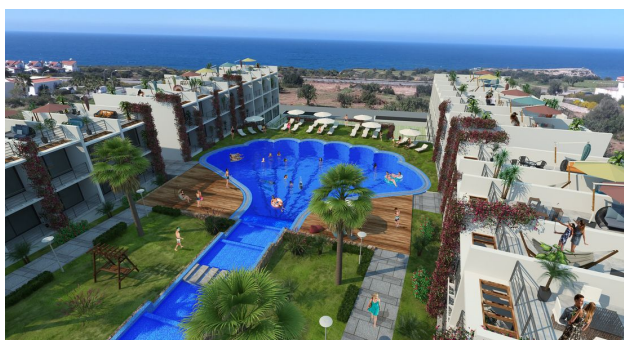

- Площадка для баскетбола
- Детская игровая площадка
- Фитнес центр
- Массажный салон
- Площадка для тенниса
- Площадка для волейбола

Не упустите возможность реализовать свою мечту о владении недвижимостью на Северном Кипре.

Информация обновлена: 09.08.2024 г.

Фотогалерея