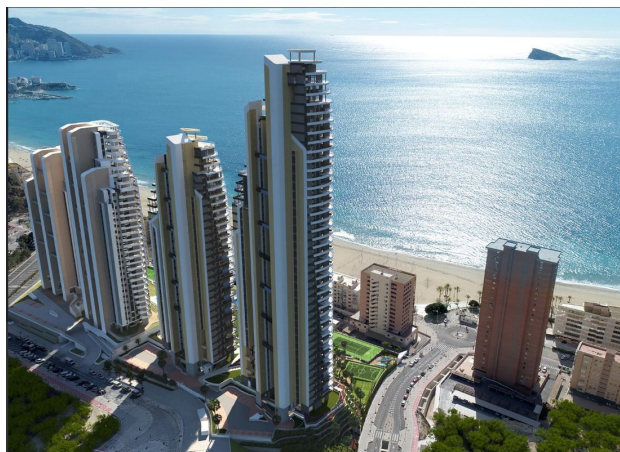

- Номер этажа: 6

Колоссальные террасы, которые включают как открытые, так и крытые пространства, позволяют вам наслаждаться захватывающими видами на море.

Места общего пользования этого уникального жилого комплекса придают ему неповторимый характер.

Среди них **бассейны, в том числе подогреваемый, джакузи, зоны отдыха, коворкинг, тренажерный зал с панорамным видом, обширная спортивная площадка с теннисным кортом и мультиспортивной площадкой, а также даже кинозал** – все для вашего комфорта и развлечения.

Срок сдачи – 30 июня 2025 года, и это будет момент, когда вы сможете вступить в новую эру утонченного и комфортного проживания в символе горизонта Бенидорма – эталоне пляжа Поньенте.

Информация обновлена: 16.02.2024 г.

Фотогалерея