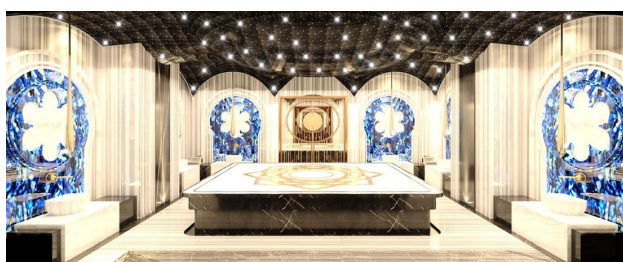

Фотогалерея