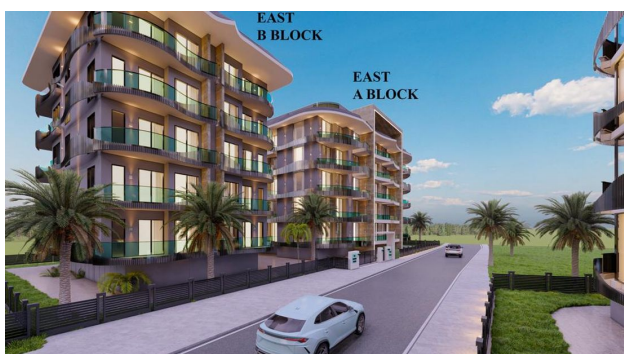

Фотогалерея