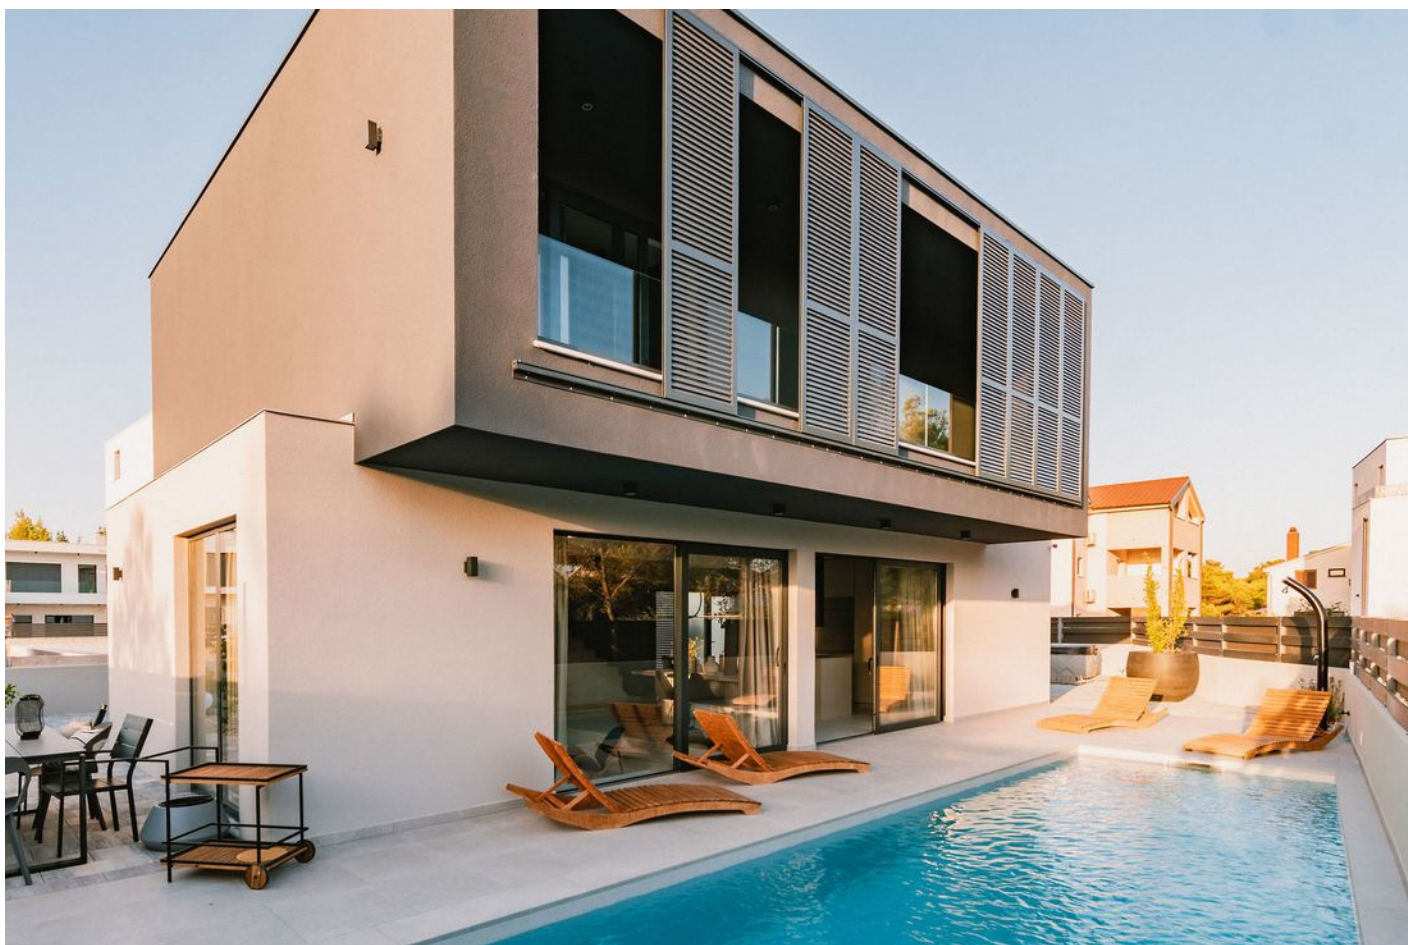

Прекраснейшая дизайнерская вилла, всего лишь в 300 метрах от моря в поселении Водице (002280)

1 150 000 €

-  Площадь 200 м²
-  Комнат 4 спальни
-  Мебель Частично
-  До моря: 300 м

📍 Локация: **Хорватия**

✈ До аэропорта: **км**

🏠 До центра
города: **км**

Свойства

- ✓ С мебелью
- ✓ Балкон/Терраса
- ✓ Бассейн
- ✓ Закрытая территория

Описание

Вилла представляет собой великолепную новостройку, расположенную всего в 300 метрах от берега Адриатического моря в живописном поселении Водице, близко к городу Шибеник и национальным паркам Крка и Корнати.

Эта дизайнерская вилла предлагает идеальное сочетание современного стиля, комфорта и прекрасной природы.

Водице - это город, который привлекает туристов своим уникальным балансом старины и современности.

Вилла предлагает 4 просторные спальни, 3 ванные комнаты, а также роскошный бассейн площадью 40 квадратных метров, джакузи и сауну - всё для того, чтобы обеспечить элитное проживание на берегу Адриатического моря.