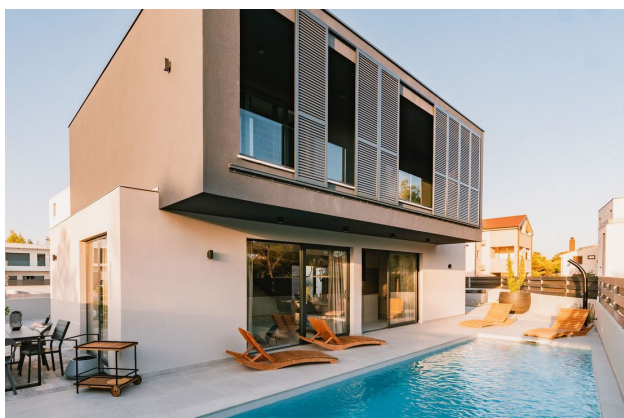

Общая площадь виллы составляет 400 квадратных метров, из которых 200 квадратных метров представляют собой жилую площадь.

Вилла предлагает 4 просторные спальни, 3 ванные комнаты, а также роскошный бассейн площадью 40 квадратных метров, джакузи и сауну - всё для того, чтобы обеспечить элитное проживание на берегу Адриатического моря.

Большие окна и просторные террасы виллы предлагают потрясающий вид на окружающий пейзаж и Адриатическое море.

Вилла создана для тех, кто ищет исключительный уровень комфорта, роскоши и красоты в каждой детали своего дома.

Информация обновлена: 03.01.2023 г.

Фотогалерея