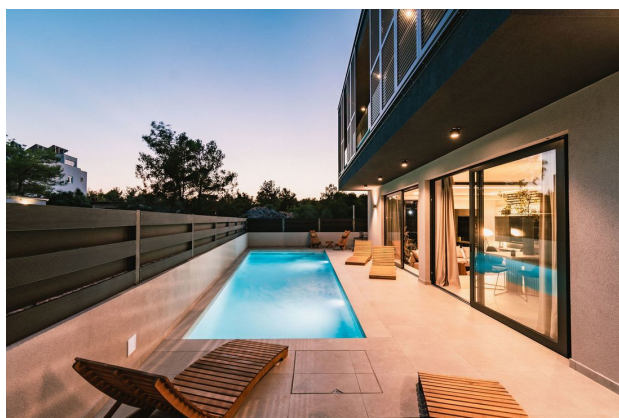

Общая площадь виллы составляет 400 квадратных метров, из которых 200 квадратных метров представляют собой жилую площадь.

Вилла предлагает 4 просторные спальни, 3 ванные комнаты, а также роскошный бассейн площадью 40 квадратных метров, джакузи и сауну - всё для того, чтобы обеспечить элитное проживание на берегу Адриатического моря.

Большие окна и просторные террасы виллы предлагают потрясающий вид на окружающий пейзаж и Адриатическое море.

Вилла создана для тех, кто ищет исключительный уровень комфорта, роскоши и красоты в каждой детали своего дома.

Информация обновлена: 03.01.2023 г.

Фотогалерея