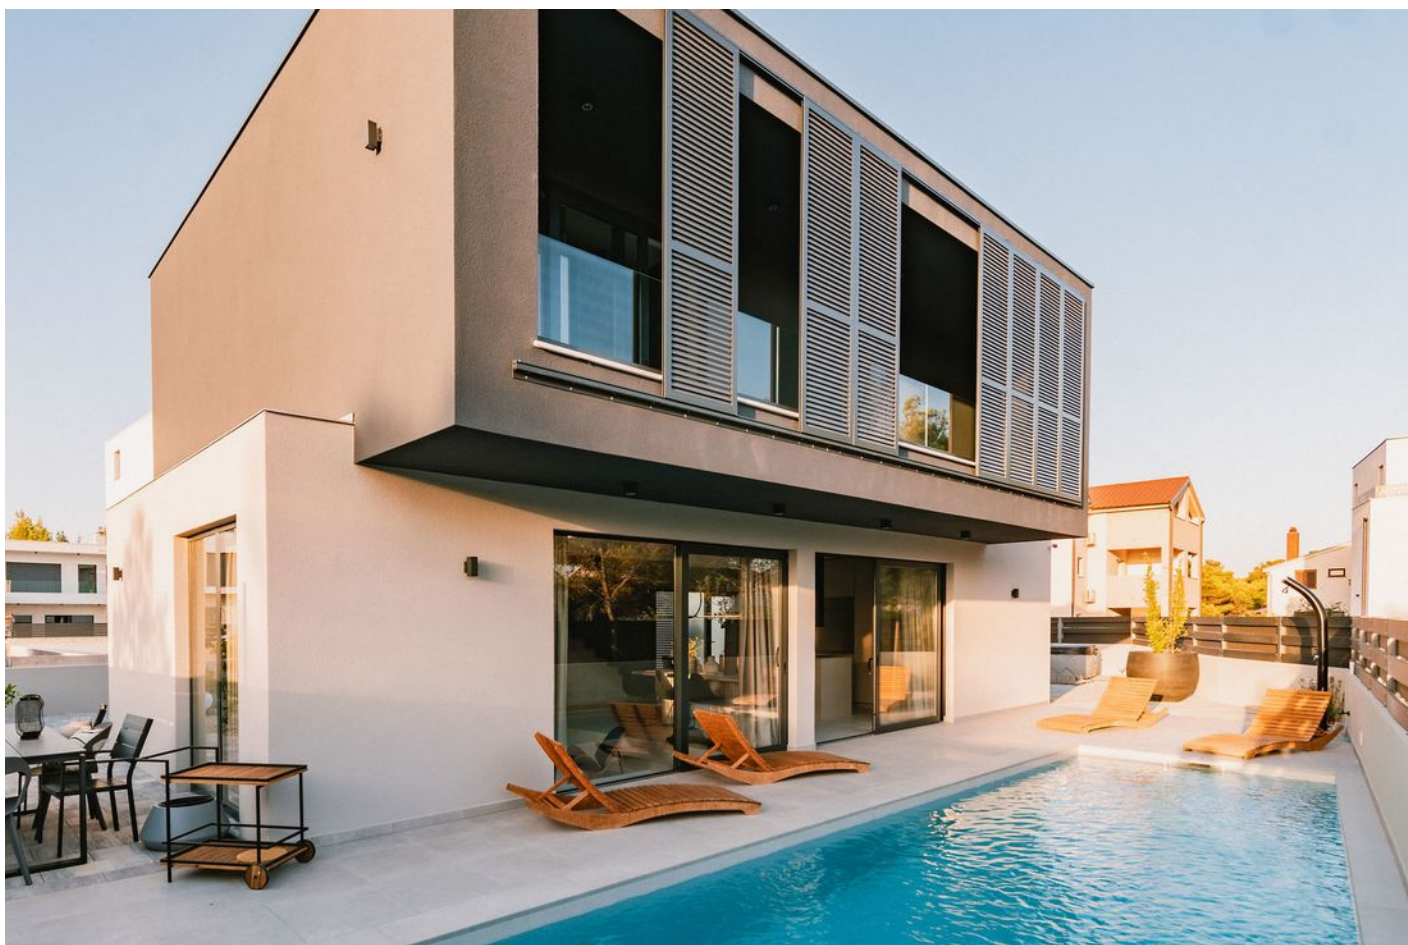

Прекраснейшая дизайнерская вилла, всего лишь в 300 метрах от моря в поселении Водице (002280)

1 150 000 €

-  Площадь 200 м²
-  Комнат 4 спальни
-  Мебель Частично
-  До моря: 300 м

 Локация: **Хорватия**

 До аэропорта: **км**

 До центра
города: **км**

Свойства

- ✓ С мебелью
- ✓ Балкон/Терраса
- ✓ Бассейн
- ✓ Закрытая территория

Описание

Вилла представляет собой великолепную новостройку, расположенную всего в 300 метрах от берега Адриатического моря в живописном поселении Водице, близко к городу Шибеник и национальным паркам Крка и Корнати.

Эта дизайнерская вилла предлагает идеальное сочетание современного стиля, комфорта и прекрасной природы.

Водице - это город, который привлекает туристов своим уникальным балансом старины и современности.

Вилла предлагает 4 просторные спальни, 3 ванные комнаты, а также роскошный бассейн площадью 40 квадратных метров, джакузи и сауну - всё для того, чтобы обеспечить элитное проживание на берегу Адриатического моря.