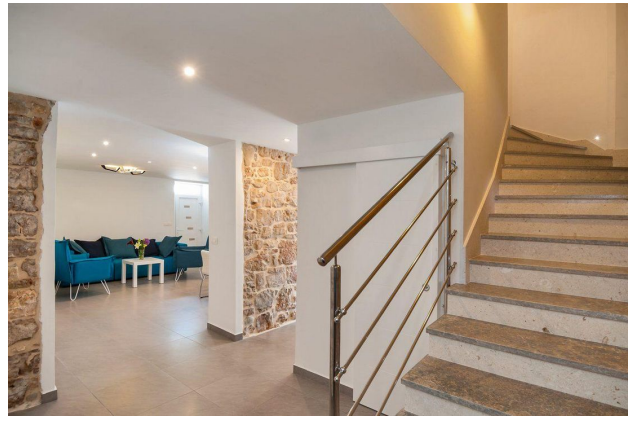

Отсканируйте QR-код, чтобы открыть исходную страницу