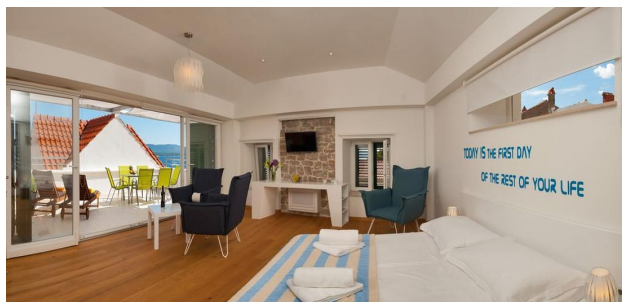

Спальные комнаты, размещенные на верхних этажах, обеспечивают приватность и комфорт.

Каждая из 5 спален имеет свою ванную комнату, а третий этаж виллы венчает терраса с захватывающим видом на море и окрестности.

На внешней территории расположен красивый **частный бассейн**, где гости могут наслаждаться солнечными днями и освежаться в воде.

Эта вилла предоставляет уникальный опыт современного отдыха, насыщенного далматинским колоритом и красотой природы.

Информация обновлена: 04.01.2024 г.

Фотогалерея