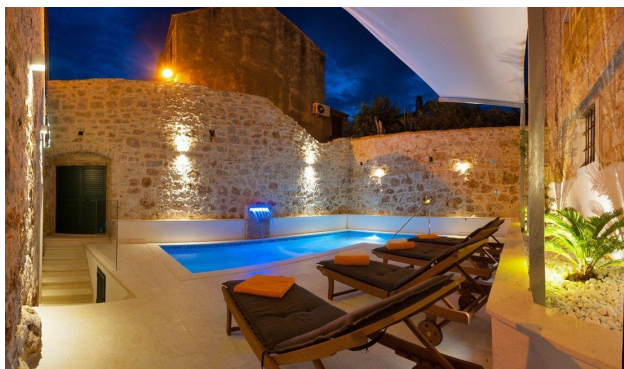

Спальные комнаты, размещенные на верхних этажах, обеспечивают приватность и комфорт.

Каждая из 5 спален имеет свою ванную комнату, а третий этаж виллы венчает терраса с захватывающим видом на море и окрестности.

На внешней территории расположен красивый **частный бассейн**, где гости могут наслаждаться солнечными днями и освежаться в воде.

Эта вилла предоставляет уникальный опыт современного отдыха, насыщенного далматинским колоритом и красотой природы.

Информация обновлена: 04.01.2024 г.

Фотогалерея