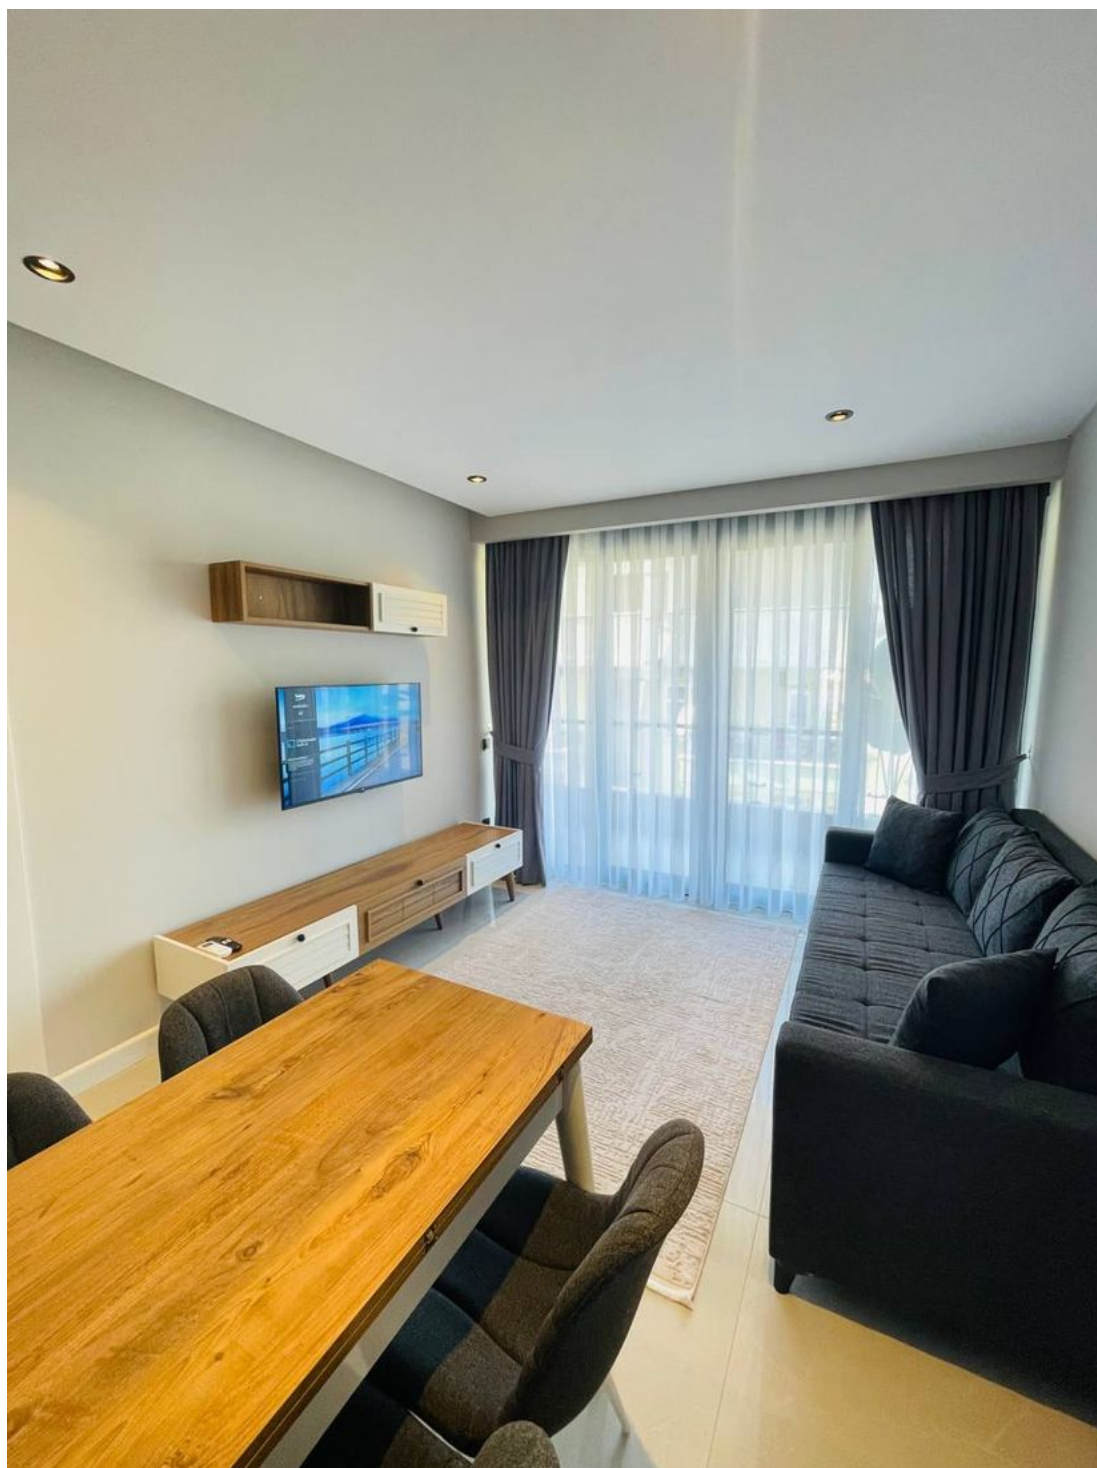

Аренда квартиры в самом популярном месте Алании — на пляже Клеопатра (0100001)