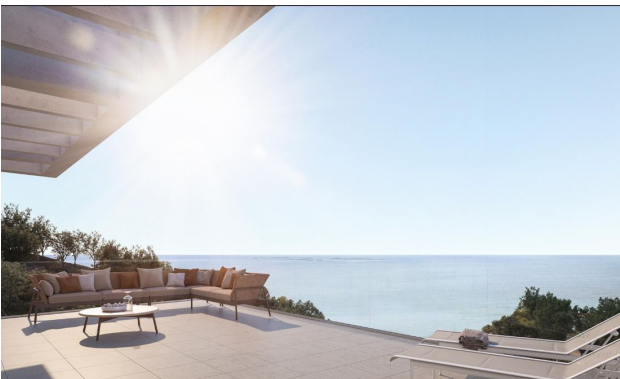

### Уникальные особенности проекта:

- Расположение: всего в 50 метрах от моря, обеспечивающее эксклюзивный вид из каждой квартиры.
- Просторные апартаменты с 2 спальнями и большими террасами, с которых можно наслаждаться закатом.
- Главная спальня: каждая комната оснащена индивидуальной ванной комнатой.

Эксклюзивный кусочек рая в Вильяхойосе, где сочетается очарование настоящей испанской жизни с современной роскошью.