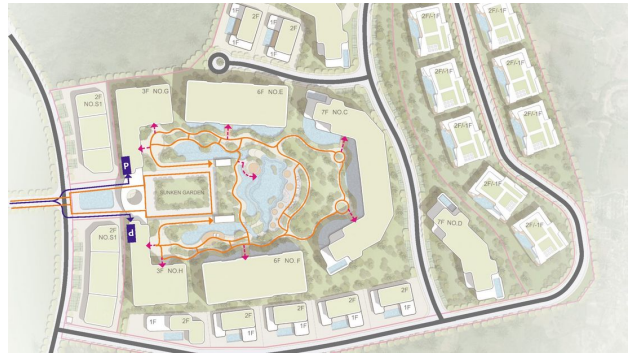

- Яхт-клуб 28 мин.

Информация обновлена: 21.02.2024 г.

Фотогалерея

TYPE-F22
Plan-1

- 1 Livingroom
- 1 Kitchen
- 1 Diningroom
- 2 Bedrooms
- 2 Bathrooms

Internal 96.82m²
External 17.46m²
Total 114.28m²

TYPE-E