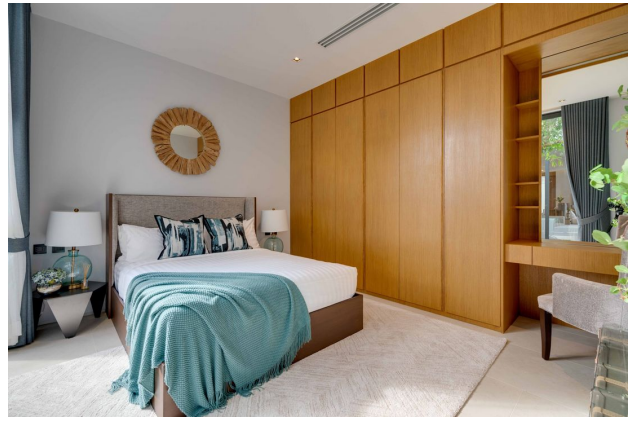

Отсканируйте QR-код, чтобы открыть исходную страницу