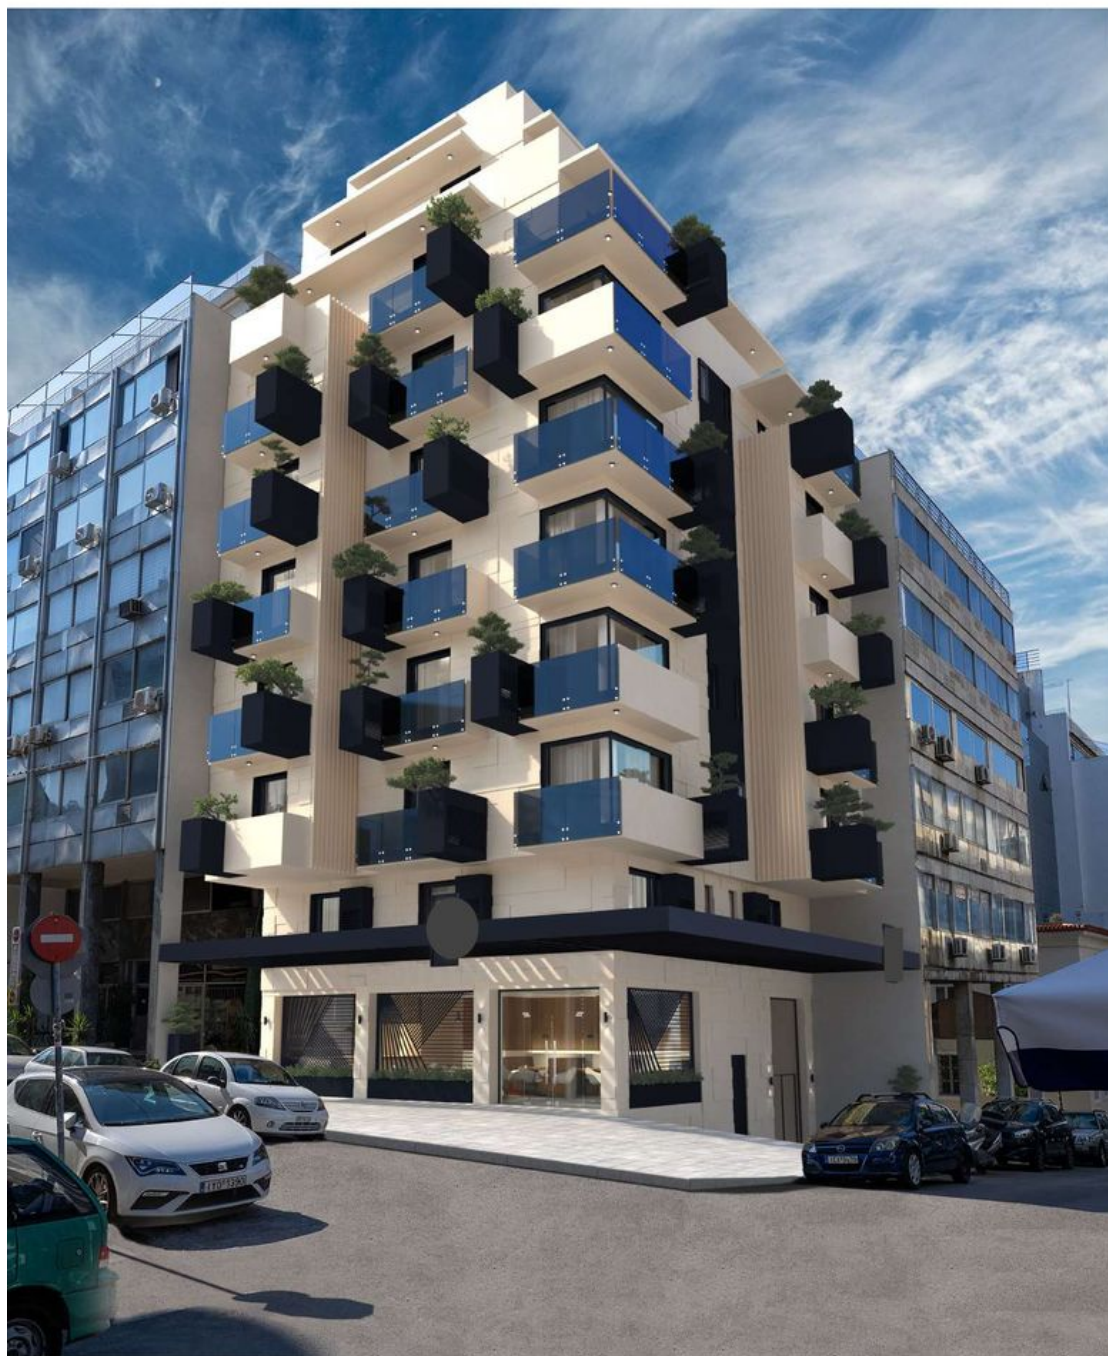

Бизнес-кондоминиумы в новом комплексе в Пирее (005434)

480 000 € - 515 000 €

 Площадь	116 м ²
 Комнат	
 Мебель	Частично
 До моря:	м
 Локация:	Греция, Афины
 До аэропорта:	км
 До центра города:	км

Свойства

- ✓ Вид на город
- ✓ Закрытая территория
- ✓ Лифт

Описание

Добро пожаловать в будущее инвестирования!

Проект бизнес-кондоминиумов в Пирее представляет собой выдающееся современное 9-этажное здание, соответствующее высочайшим стандартам качества и дизайна.

Этот проект сочетает в себе современные тенденции и минималистичный стиль в интерьере, создавая уникальное пространство для комфортной жизни и успешного ведения бизнеса.

Расположение комплекса обеспечивает удобный доступ ко всему, что может понадобиться вам или вашему бизнесу. Близость к станции метро, магазинам и школам

Помимо выгодных инвестиционных показателей, проект предлагает полностью управляемые инвестиции, где вы получаете полное решение "под ключ", включая управление недвижимостью.

Комплекс предлагает роскошные кондоминиумы различной площади, а также магазины и роскошные мезонеты для разнообразия выбора.