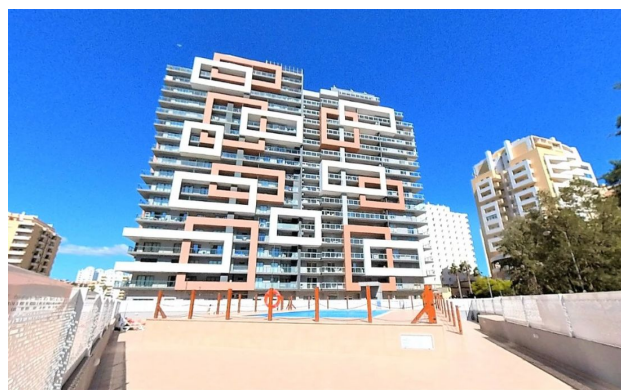

Этот прекрасный и просторный пляж прекрасно подходит для отдыха на солнце и занятий водными видами спорта, такими как катание на водных лыжах, парусный спорт, серфинг, виндсерфинг и дайвинг, а также для прогулок на лодке.

Это **отличная инвестиция** в ваш будущий бизнес.

Информация обновлена: 05.04.2024 г.

Фотогалерея