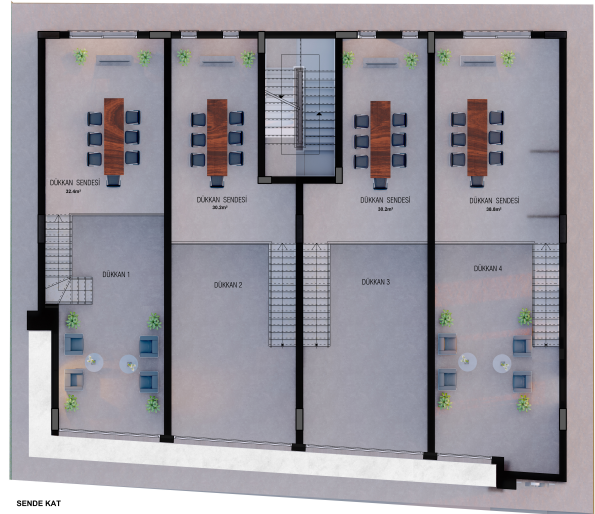

Это идеальное место для вашего бизнеса, сочетающее в себе высокий стандарт качества, удобное расположение и современный дизайн.

Он будет состоять из 8 помещений, включая магазины и офисы различных площадей.

Помещения имеют различные площади, что позволяет выбрать оптимальный вариант под ваш бизнес:

- **4 магазина** площадью 160 - 202 м²
- **4 офиса** площадью 70,2 - 75,7 м²

Бизнес центр будет построен в соответствии с высокими стандартами качества и безопасности. Проведены работы по геологическому изучению грунта, что гарантирует надежность конструкции.

Фотогалерея

BİRİNCİ KAT

İKİNCİ KAT

ÜÇÜNCÜ KAT

Отсканируйте QR-код, чтобы открыть исходную страницу