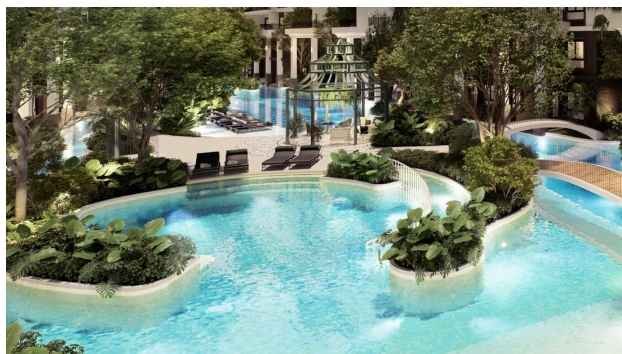

Фотогалерея