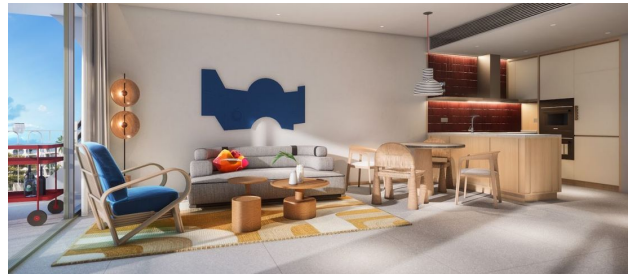

Отсканируйте QR-код, чтобы открыть исходную страницу