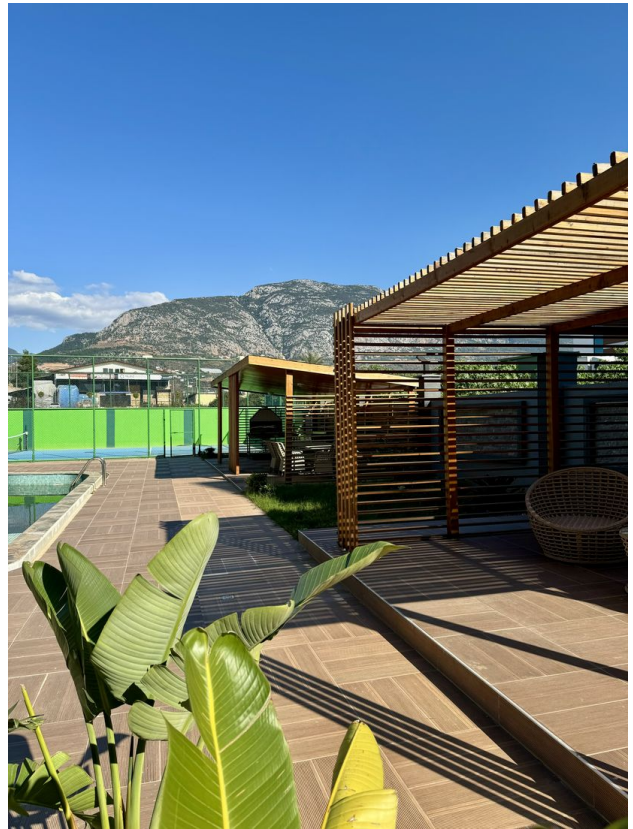

## Свойства

- ✓ Вид на горы
- ✓ Встроенная техника
- ✓ С мебелью
- ✓ Балкон/Терраса
- ✓ Бассейн
- ✓ Закрытая территория
- ✓ Открытая парковка
- ✓ Охрана
- ✓ Лифт
- ✓ Детская площадка
- ✓ Электрогенератор

### **Преимущества:**

- Просторные и светлые комнаты
- Высококачественная отделка
- Современная мебель и бытовая техника
- Кондиционеры в каждой комнате
- Балкон с видом на горы

### **Инфраструктура комплекса:**

- Бассейн
- Фитнес-зал
- Сауна
- Охрана и видеонаблюдение 24/7
- Парковка

**Район Кестель:** Кестель славится своей тишиной и спокойствием, что делает его идеальным местом для проживания. Здесь сочетаются природная красота и современные удобства, что привлекает многих жителей и туристов.