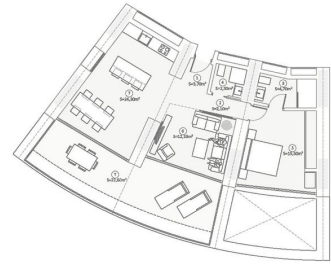

Tipología: 2 Dormitorios
TIPO SUITE SALÓN