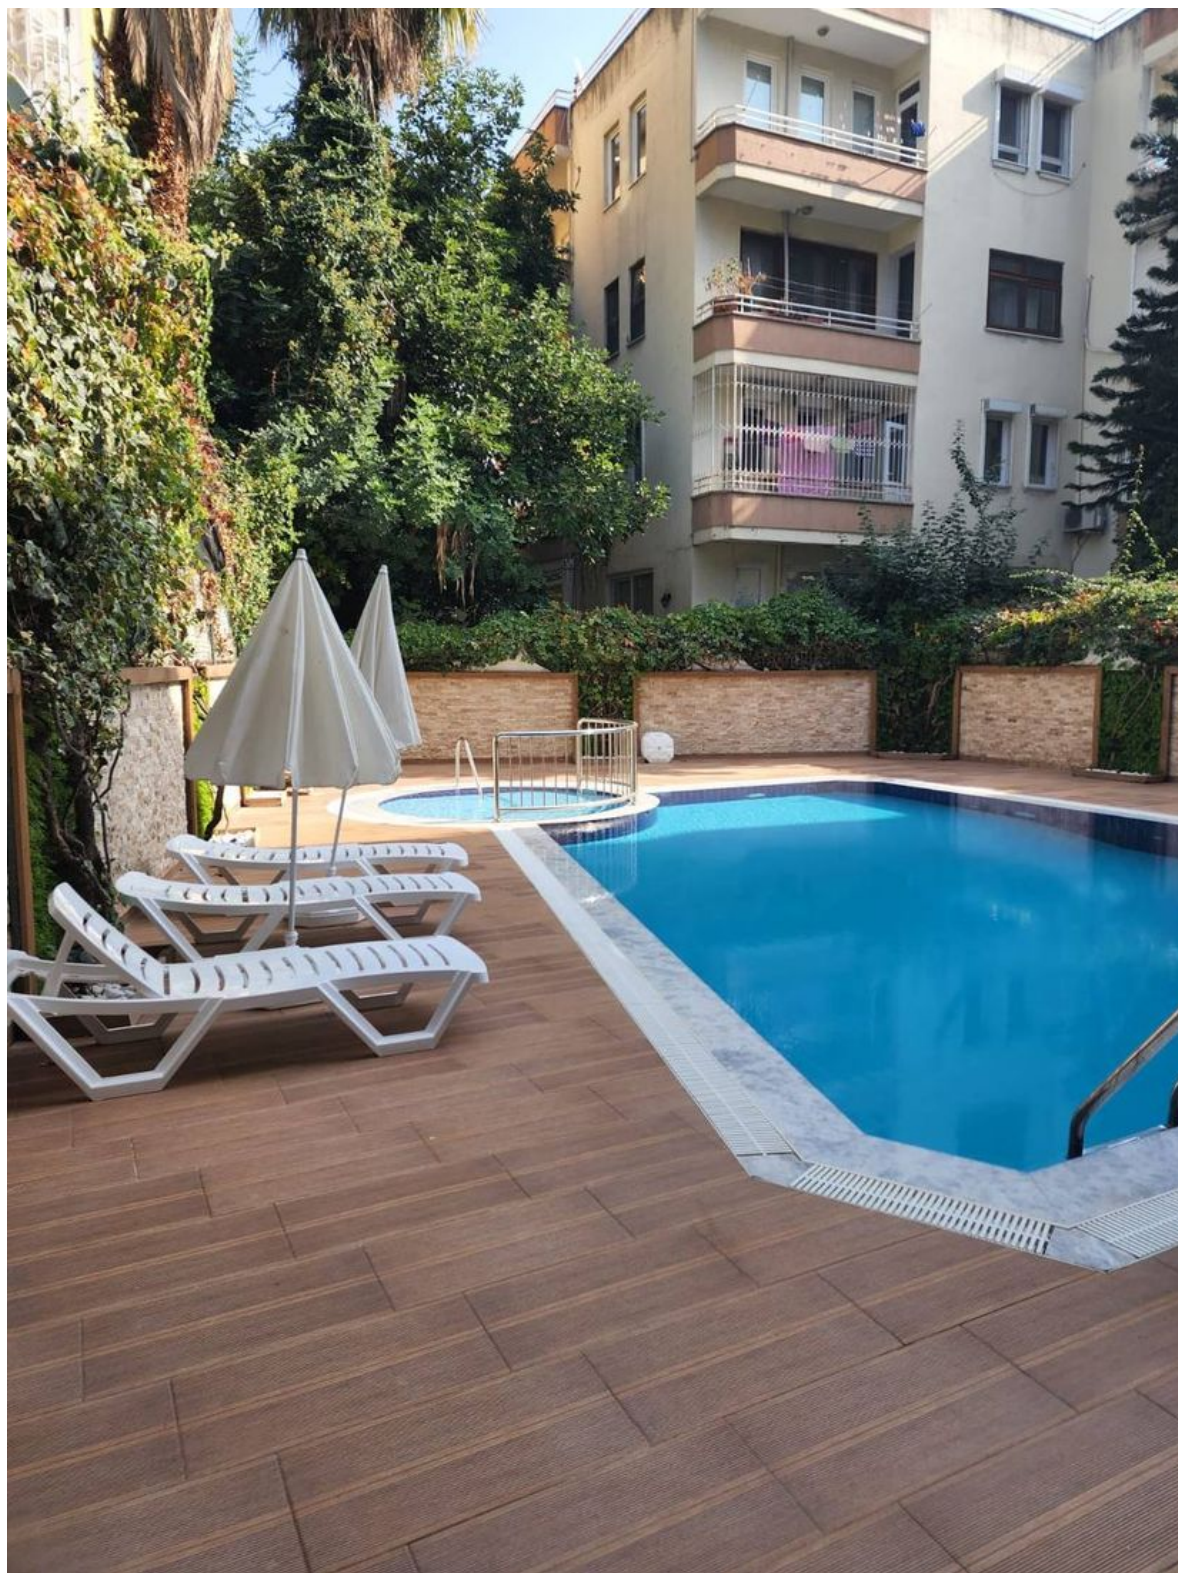

Современная квартира в комплексе в центре Алании (38800)