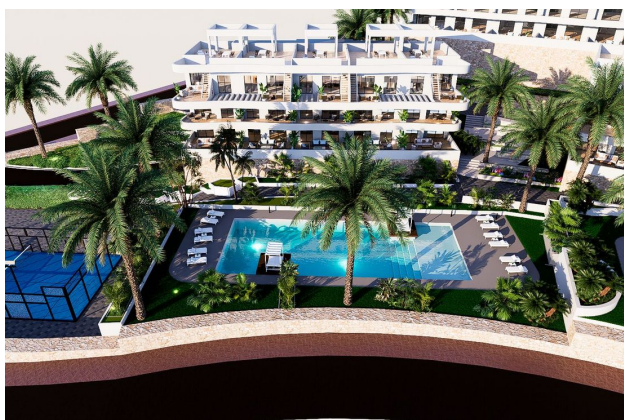

Жилой комплекс предлагает своим жителям множество первоклассных удобств:

- три зоны с бассейнами и джакузи для расслабления,
- детская зона с фонтанами,
- оздоровительная зона с кортом для пэддл-тенниса и тренажерным залом,
- обширные зеленые зоны для прогулок и отдыха.

Для вашего комфорта и безопасности комплекс оборудован крытой парковкой и лифтом во всех блоках.

Этот комплекс, с планируемым вводом в эксплуатацию в 2025 году, представляет собой уникальную возможность приобрести жилье на побережье Коста Бланка, сочетая в себе комфорт, роскошь и великолепные виды.

Информация обновлена: 28.08.2024 г.

Фотогалерея