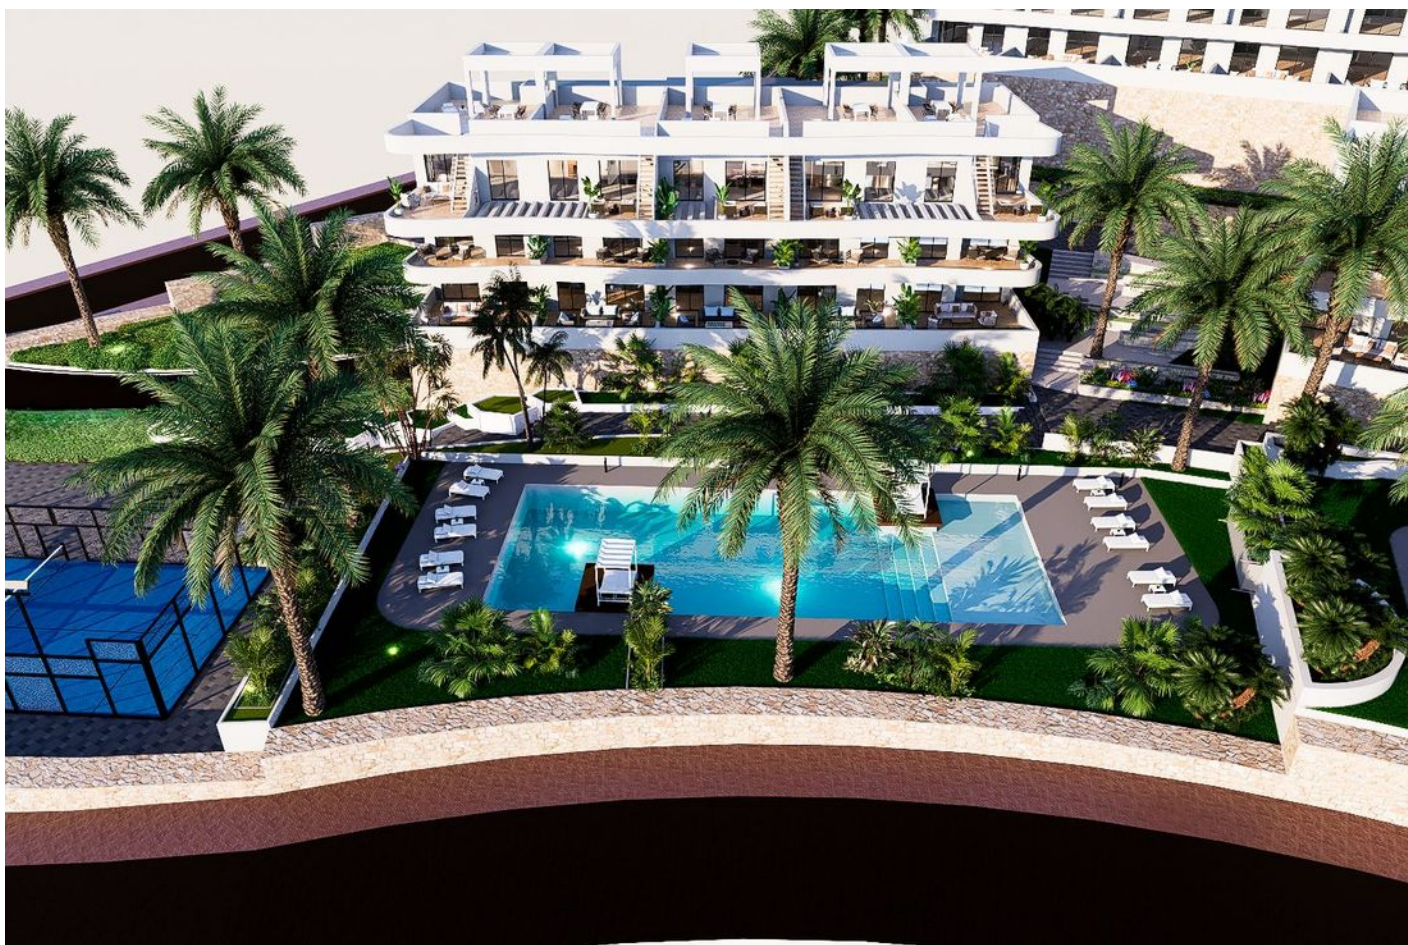

Уникальная квартира с панорамным видом в новом жилом комплексе в Бенидорме (089237)

279 900 €

-  Площадь **68 м²**
-  Комнат **2 спальни**
-  Мебель **Частично**
-  До моря: **м**

📍 Локация: **Испания, Бенидорм**

✈ До аэропорта: **км**

🏠 До центра
города: **км**

Свойства

- ✓ Балкон/Терраса
- ✓ Бассейн
- ✓ Закрытая территория
- ✓ Подземный паркинг
- ✓ Лифт
- ✓ Детская площадка

Описание

Добро пожаловать в новый и эксклюзивный жилой комплекс в Финестрат-Бенидорме, который предлагает идеальные условия для жизни и отдыха.

Эта **современная квартира с двумя спальнями и двумя ванными комнатами** является воплощением комфорта и стиля.

Просторная дневная зона с большими боковыми окнами позволяет наслаждаться естественным освещением в течение всего дня и открывает захватывающие панорамные виды на город Бенидорм и Средиземное море.