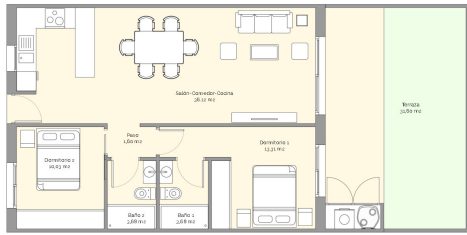

Отсканируйте QR-код, чтобы открыть исходную страницу