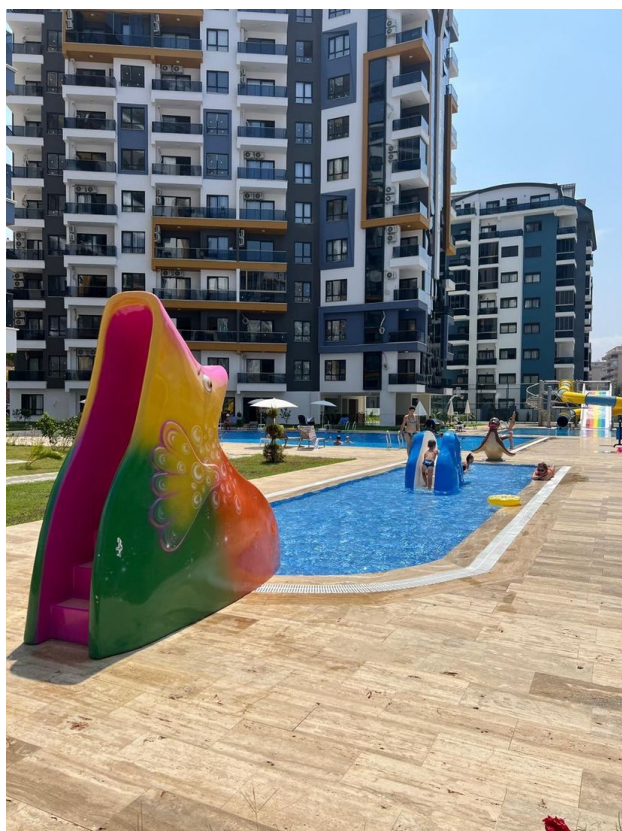

- **До центра города:** Менее 10 км до центра города, где вы найдете все необходимое для комфортной жизни.

Эта квартира в Махмутларе — идеальный выбор для тех, кто ищет уютное и современное жилье в одном из лучших районов на побережье Турции.

Отличная инфраструктура комплекса и близость к морю делают ее прекрасным вариантом **как для постоянного проживания, так и для отдыха.**

Информация обновлена: 29.08.2024 г.

Фотогалерея