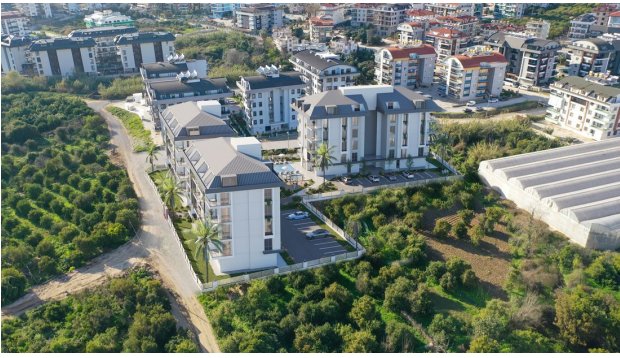

Отсканируйте QR-код, чтобы открыть исходную страницу